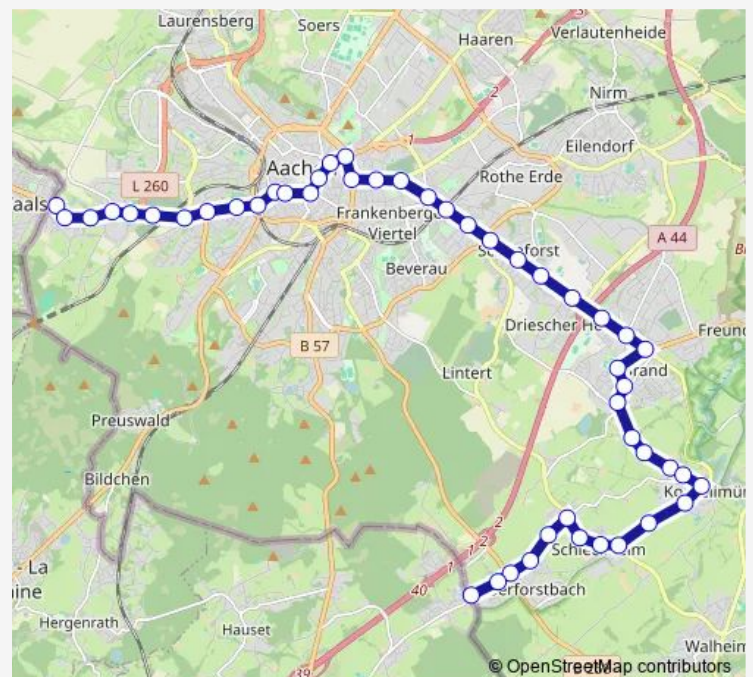

Aachen, Brand Niederforstbach Pützgasse

Aachen, Brand Niederforstbach

Aachen, Brand Wolferskaul

Aachen, Brand Schwimmhalle

Aachen, Brand

Route schedule

Aachen, Lichtenbusch — Aachen, Vaalserquartier Vaals Grenze

Monday 05:46-19:35

Tuesday 05:46-19:35

Wednesday 05:46-19:35

Thursday 05:46-19:35

Friday 05:46-19:35

Saturday —

Sunday —

Route info

Direction: Aachen, Lichtenbusch

Stops: 50

Trip Duration: 1 hour 5 min

Aachen, Brand Ringstraße

Aachen, Brand Eckenerstraße

Aachen, Königsberger Straße (Polizeipräsidium)

Aachen, Trierer Platz

Aachen, Schönforst

Aachen, Adenauerallee

Aachen, Zeppelinstraße

Aachen, Bahnhof Rothe Erde (Bus)

Aachen, Elsassstraße

Aachen, Josefskirche (Justizzentrum)

Aachen, Scheibenstraße

Aachen, Kaiserplatz

Aachen, Hansemannplatz