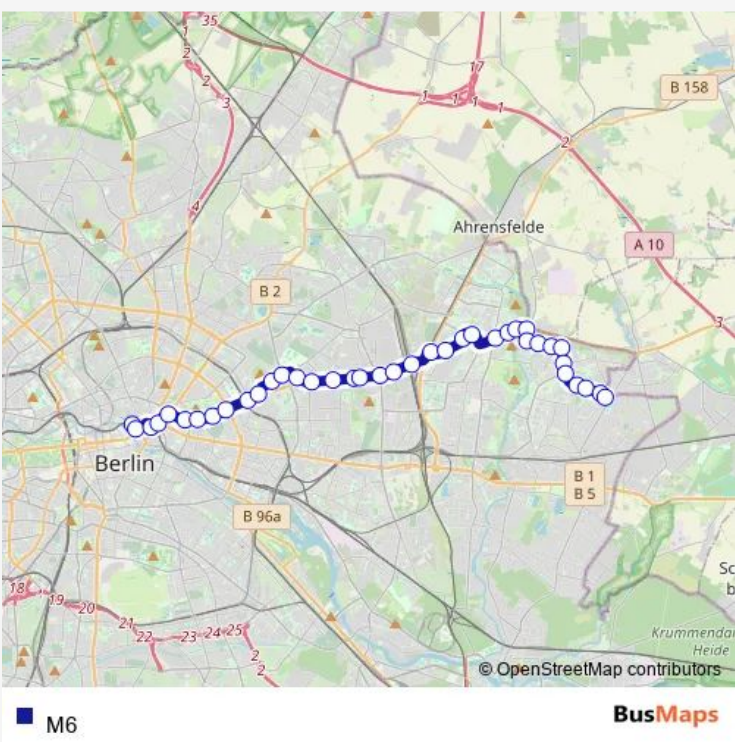

Tram M6

[Go to website](#)

**Direction**  
 Riesaer Str. (Berlin) — S Hackescher Markt (Berlin)  
 39 stops  
[Open route schedule](#)

- Riesaer Str. (Berlin)
- Riesaer Str./Louis-Lewin-Str. (Berlin)
- Jenaer Str. (Berlin)
- Nossener Str. (Berlin)
- U Hellersdorf (Berlin)
- Stendaler Str./Quedlinburger Str. (Berlin)
- Stendaler Str./Zossener Str. (Berlin)
- Zossener Str./Kastanienallee (Berlin)
- Alte Hellersdorfer/Zossener Str. (Berlin)
- Michendorfer Str. (Berlin)
- Landsberger Chaussee/Zossener Str. (Berlin)
- Berlin, Betriebshof Marzahn
- Brodowiner Ring (Berlin)
- Landsberger Allee/Blumberger Damm (Berlin)
- Jan-Petersen-Str. (Berlin)
- Freizeitforum Marzahn (Berlin)
- Marzahner Promenade (Berlin)
- S Marzahn (Berlin)
- Gewerbepark Georg Knorr (Berlin)
- Dingelstädter Str. (Berlin)
- Landsberger Allee/Rhinstr. (Berlin)

Route schedule  
 Riesaer Str. (Berlin) — S Hackescher Markt (Berlin)

Monday	04:11-23:08
Tuesday	04:11-23:08
Wednesday	04:11-23:08
Thursday	04:11-23:08
Friday	04:11-23:08
Saturday	04:46-23:08
Sunday	06:16-23:08

Route info  
 Direction: Riesaer Str. (Berlin)  
 Stops: 39  
 Trip Duration: 1 hour 0 min

Schalkauer Str. (Berlin)

Arendsweg (Berlin)

Genslerstr. (Berlin)

Zechliner Str. (Berlin)

Altenhofer Str. (Berlin)

Hohenschönhauser Str. (Berlin)