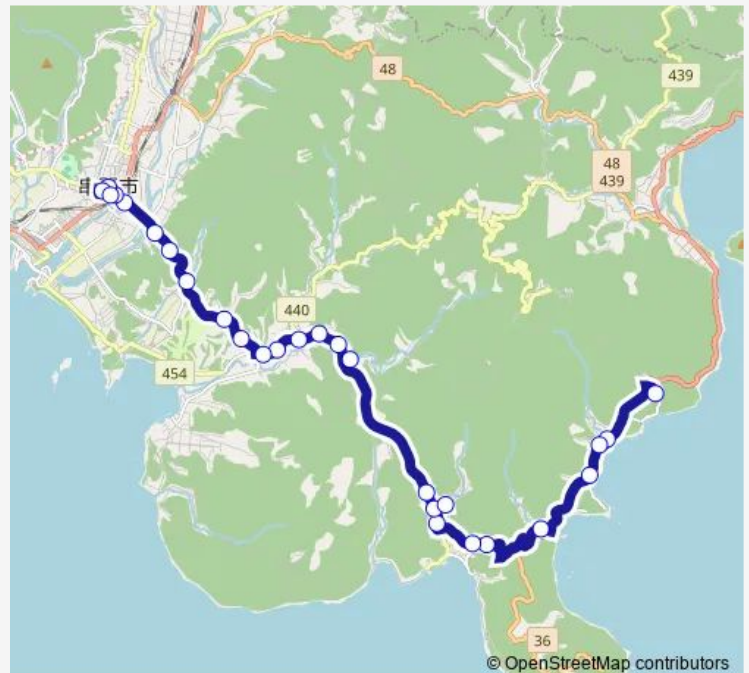

### Direction

名谷 — 道の駅くしま

27 stops

[Open route schedule](#)

名谷  
大納  
大納西  
恋ヶ浦  
宮ノ浦  
都井中前  
宮原  
都井支所前  
宇戸  
東  
都井入口  
黒仁田  
樋口  
串間温泉  
道場  
上平  
本城  
自衛隊官舎  
代田  
上千野  
越ヶ谷

### Route schedule

名谷 — 道の駅くしま

Monday	—
Tuesday	16:40
Wednesday	—
Thursday	16:40
Friday	—
Saturday	—
Sunday	—

### Route info

Direction: 名谷

Stops: 27

Trip Duration: 0 hour 51 min

蔵元

塩屋原

串間駅

市役所