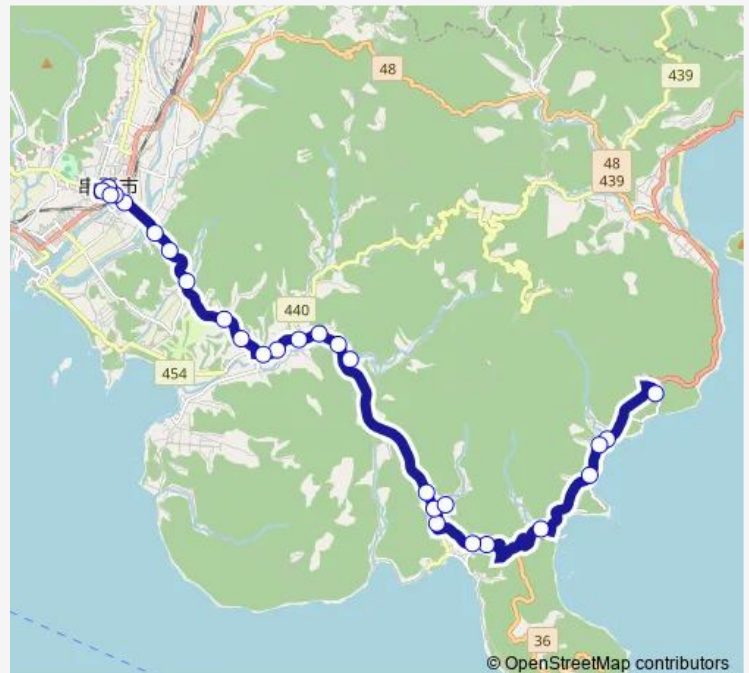

Bus よかバス 名谷黒井線快速 (駅・道の駅くしま行き)

[Go to website](#)

Direction

名谷 — 道の駅くしま

27 stops

[Open route schedule](#)

- 名谷
- 大納
- 大納西
- 恋ヶ浦
- 宮ノ浦
- 都井中前
- 宮原
- 都井支所前
- 宇戸
- 東
- 都井入口
- 黒仁田
- 樋口
- 串間温泉
- 道場
- 上平
- 本城
- 自衛隊官舎
- 代田
- 上千野
- 越ヶ谷

Route schedule

名谷 — 道の駅くしま

Monday	—
Tuesday	16:40
Wednesday	—
Thursday	16:40
Friday	—
Saturday	—
Sunday	—

Route info

Direction: 名谷

Stops: 27

Trip Duration: 0 hour 51 min

■ よかバス 名谷黒井線快速 (駅・道の駅くしま行き)