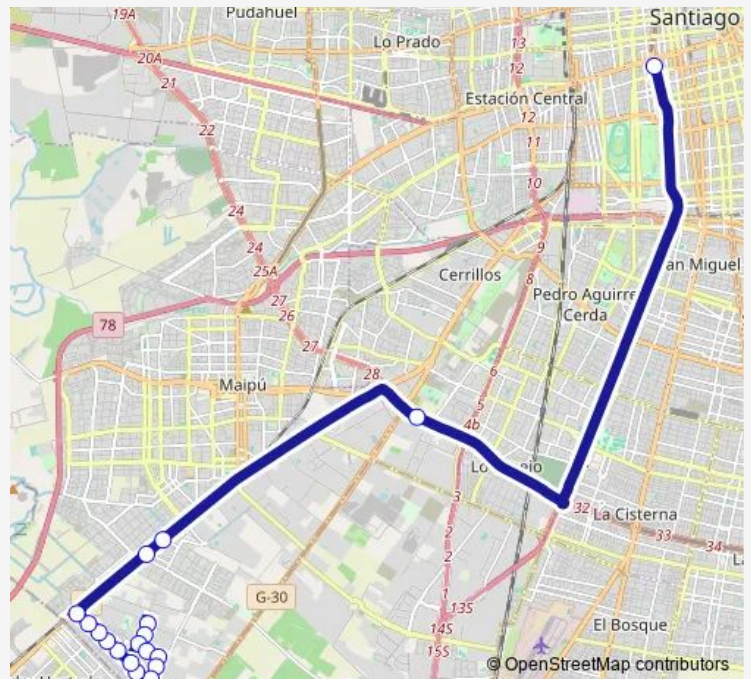

Bus 113e Ciudad Satelite - (M) Los Heroes

[Go to website](#)

Direction
 Pi1939-Jorge Andrés Guerra / esq. Michimalongo —
 Pa675-Parada 13 / (M) Los Héroes

18 stops

[Open route schedule](#)

- Pi1939-Jorge Andrés Guerra / esq. Michimalongo
- Pi1093-Jorge Andrés Guerra / esq. J. Infante Larraín
- Pi1094-Jorge Andrés Guerra / esq. J. Infante Larraín
- Pi1639-Alc. José L. Infante / esq. Barrio Central
- Pi1095-Alc. José L. Infante / esq. Parque Sur
- Pi1096-Parque Sur / esq. Puerto Yungay
- Pi1097-Parque Sur / esq. Lago Carezza
- Pi264-Lago Carezza / esq. Pque. Central-Oriente
- Pi265-Central Oriente / esq. Lago Albano
- Pi266-Central Oriente / esq. Lago de Lugano
- Pi267-Central Oriente / esq. Castalgandolfo
- Pi268-Central Oriente / esq. Lago Bolsena
- Pi269-Central Oriente / esq. Lago de Como
- Pi270-Central Oriente / esq. Caletera Melipilla
- Pi273-Camino a Melipilla / esq. Egipto
- Pi274-Camino a Melipilla / esq. Jacques Cousteau
- Pi356-Parada / Mall Plaza Oeste
- Pa675-Parada 13 / (M) Los Héroes

Route schedule

Pi1939-Jorge Andrés Guerra / esq. Michimalongo —
 Pa675-Parada 13 / (M) Los Héroes

Monday	00:00
Tuesday	00:00
Wednesday	00:00
Thursday	00:00
Friday	00:00
Saturday	—
Sunday	—

Route info

Direction: Pi1939-Jorge Andrés Guerra / esq. Michimalongo

Stops: 18

Trip Duration: 1 hour 7 min

113e — Ciudad Satelite - (M) Los Heroes

Direction

Pa675-Parada 13 / (M) Los Héroes — Pi1938-Jorge Andrés Guerra / esq. Cam. Los. Talaveras

20 stops

[Open route schedule](#)

Monday 00:00

Tuesday 00:00

Wednesday 00:00

Thursday 00:00

Friday 00:00

Saturday —

Sunday —

Route info