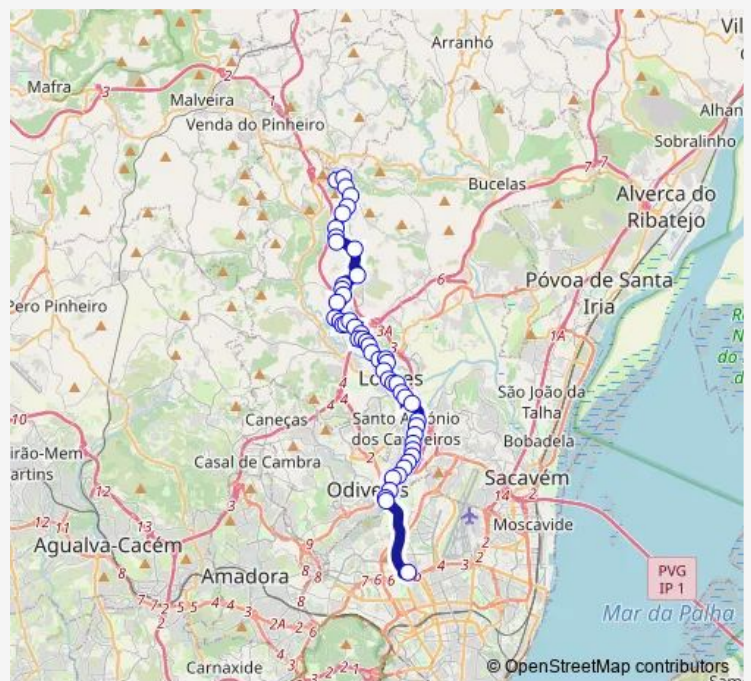

Tuesday 09:00-16:50

Wednesday 09:00-16:50

Thursday 09:00-16:50

Friday 09:00-16:50

Saturday —

Sunday —

Route info

Direction: Campo Grande (Metro) P15

Stops: 49

Trip Duration: 0 hour 59 min

2765 — Cabeço de Montachique - Lisboa (C. Grande)

R Cmte Carvalho Araújo 71 (Sete Casas)

R Cmte Carvalho Araújo (Chafariz)

R Cmte Carvalho Araújo 91 (Sete Casas)

R Cmte Carvalho Araújo 115 (Sete Casas)