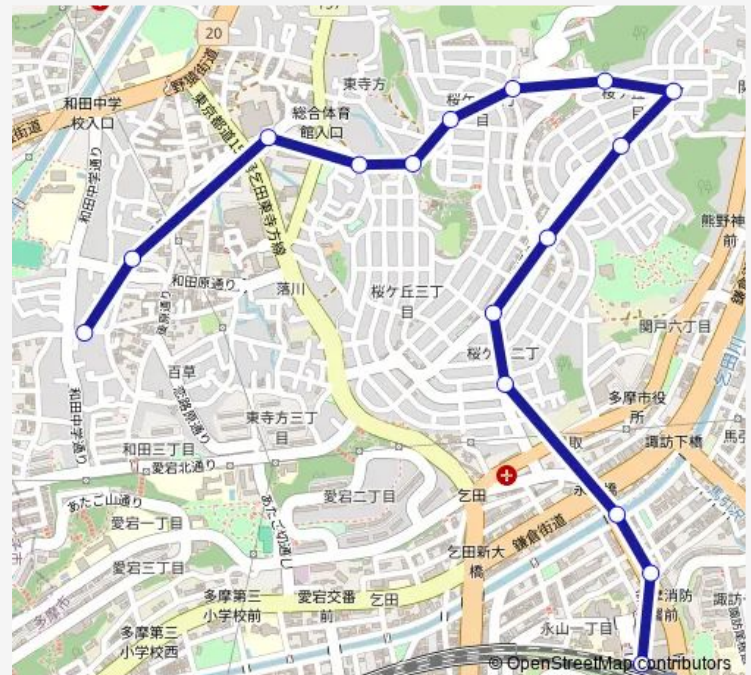

Direction

地藏堂 — 永山駅

16 stops

[Open route schedule](#)

- 地藏堂
- こうしん塚通り
- 総合体育館(多摩市)
- 落川北
- 山神社
- 桜ヶ丘西通り
- 浄水場北
- 琴平社
- 桜ヶ丘東通り
- 桜ヶ丘一丁目
- 桜ヶ丘四丁目
- 桜ヶ丘三丁目
- 桜ヶ丘二丁目坂
- 永山橋
- 消防署前(多摩)
- 永山駅

Route schedule

地藏堂 — 永山駅

Monday	06:45-20:01
Tuesday	06:45-20:01
Wednesday	06:45-20:01
Thursday	06:45-20:01
Friday	06:45-20:01
Saturday	06:45-20:01
Sunday	06:45-20:01

Route info

Direction: 地藏堂

Stops: 16

Trip Duration: 0 hour 19 min

Direction

永山駅 — 地藏堂

15 stops

[Open route schedule](#)

永山駅

消防署前(多摩)

永山橋

桜ヶ丘二丁目坂

Thursday 08:00-19:40

Friday 08:00-19:40

Saturday 08:00-19:40

Sunday 08:00-19:40

Route info

Direction: 永山駅

Stops: 15

Trip Duration: 0 hour 19 min