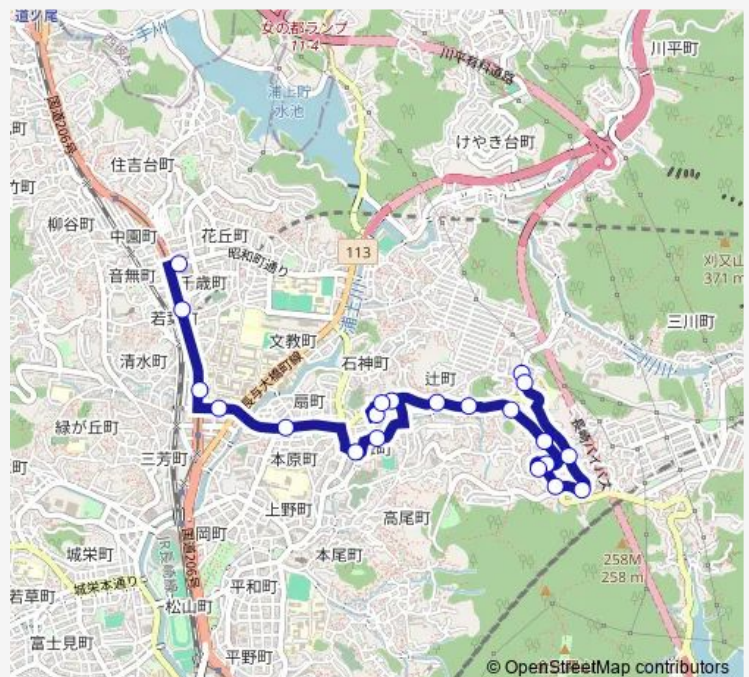

Saturday 09:25-14:55

Sunday 09:25-14:55

Route info

Direction: 住吉チトセピア前

Stops: 21

Trip Duration: 0 hour 20 min

■ 三原団地 — 三原団地本原一丁目・三原中央

Direction

住吉チトセピア前 — 三原団地本原方面へ

18 stops

[Open route schedule](#)

住吉チトセピア前

若葉町(長崎)上り

長崎大学前上り

浦上署前下り

扇町公園前下り

Tuesday 15:25-18:55

Wednesday 15:25-18:55

Thursday 15:25-18:55

Friday 15:25-18:55

Saturday 07:55-17:55

Sunday 07:55-17:55

Route info

Direction: 住吉チトセピア前