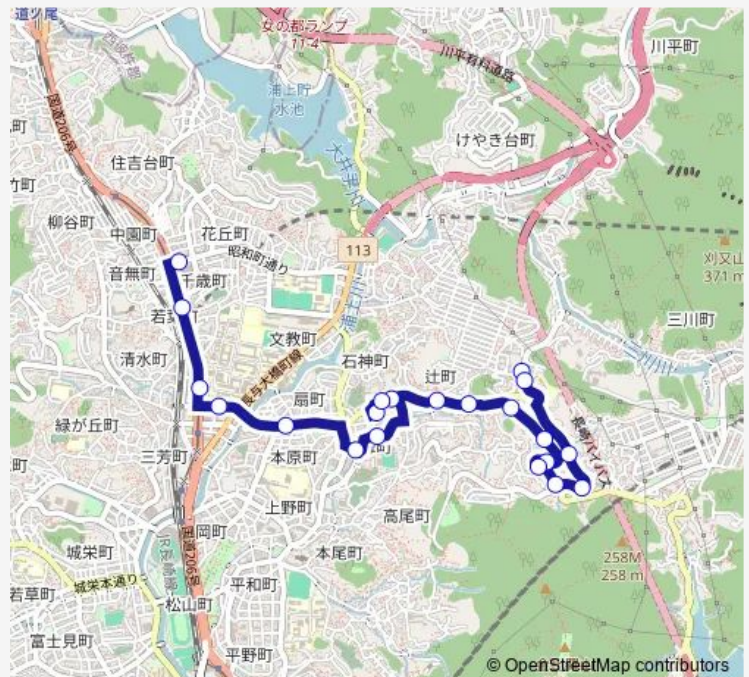

### Route schedule

住吉チトセピア前 — 三原団地本原方面へ

Monday —

Tuesday —

Wednesday —

Thursday —

Friday —

Saturday 09:25-14:55

### Route info

Direction: 住吉チトセピア前

Stops: 21

Trip Duration: 0 hour 20 min

■ 三原団地 — 三原団地本原一丁目・三原中央