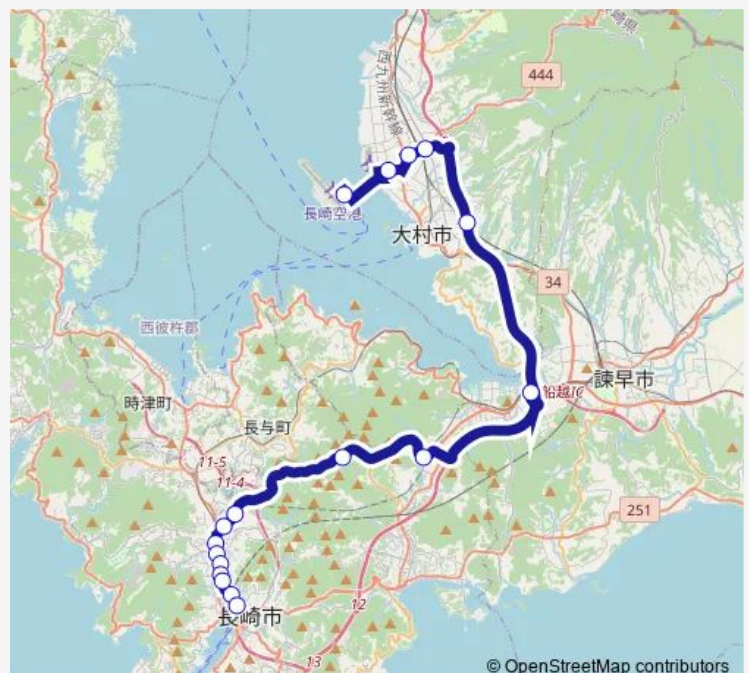

昭和町上り

長大東門前上り

大橋（長崎）郊外線上り

平和公園左回り

原爆資料館左回り

浦上駅前左回り

ココウォーク茂里町左回り

宝町左回り

長崎駅前ターミナル

### Route schedule

長崎空港4番のりば — 長崎駅前ターミナル

Monday	09:55-11:45
Tuesday	09:55-11:45
Wednesday	09:55-11:45
Thursday	09:55-11:45
Friday	09:55-11:45
Saturday	09:55-11:45
Sunday	09:55-11:45

### Route info

Direction: 長崎空港4番のりば

Stops: 21

Trip Duration: 0 hour 56 min

■ 【リムジン】長崎駅前 — 【リムジン】  
長崎駅前試験場前・諫早インター;浦上経由