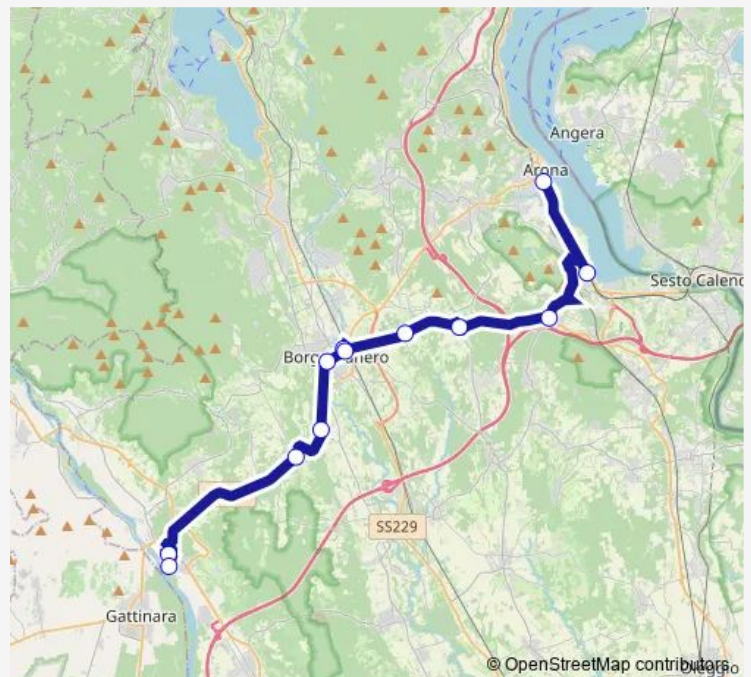

Bus 054 Romagnano Sesia - Arona[Go to website](#)**Direction**

Arona - Stazione Ferroviaria — Borgomanero - Autostazione

8 stops

[Open route schedule](#)

Arona - Stazione Ferroviaria

Dormelletto - Corso Cavour 142

Comignago

Gattico - Municipio

Incrocio SS 32 DIR - SP 157 - Bivio Moggiate Superiore

Borgomanero - Bivio Stazione Ferroviaria

Borgomanero - Stazione Ferroviaria

Borgomanero - Autostazione

Route schedule

Arona - Stazione Ferroviaria — Borgomanero - Autostazione

Monday	19:30
Tuesday	19:30
Wednesday	19:30
Thursday	19:30
Friday	19:30
Saturday	19:30
Sunday	—

Route info

Direction: Arona - Stazione Ferroviaria

Stops: 8

Trip Duration: 0 hour 27 min

Direction

Borgomanero - Autostazione — Arona - Stazione Ferroviaria

9 stops

[Open route schedule](#)

Borgomanero - Autostazione

Borgomanero - Stazione Ferroviaria

Borgomanero - Bivio Stazione Ferroviaria

Incrocio SS 32 DIR - SP 157 - Bivio Moggiate Superiore

Gattico - Municipio