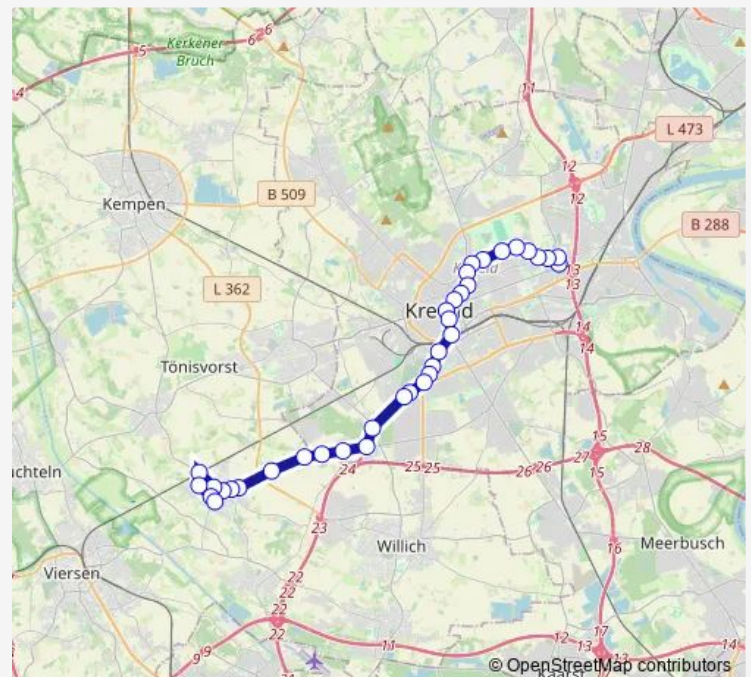

Krefeld Engerstraße

Krefeld Schönwasserstraße

Krefeld Haus Lange

Krefeld Wilhelmshofallee

Krefeld Richard-Wagner-Str.

Krefeld Bismarckplatz

Krefeld Am Hohen Haus

Krefeld Bleichpfad

Krefeld Rheinstraße

Krefeld Dreikönigenstr.

Krefeld Hbf

Route schedule

Krefeld Uerdingen Bf — Krefeld Hbf

Monday 07:15

Tuesday 07:15

Wednesday 07:15

Thursday 07:15

Friday 07:15

Saturday —

Sunday —

Route info

Direction: Krefeld Uerdingen Bf

Stops: 21

Trip Duration: 0 hour 28 min

054

Direction

Krefeld Wilhelmshofallee — Krefeld Am Röttgen

11 stops

[Open route schedule](#)

Krefeld Wilhelmshofallee

Krefeld Haus Lange

Krefeld Schönwasserstraße