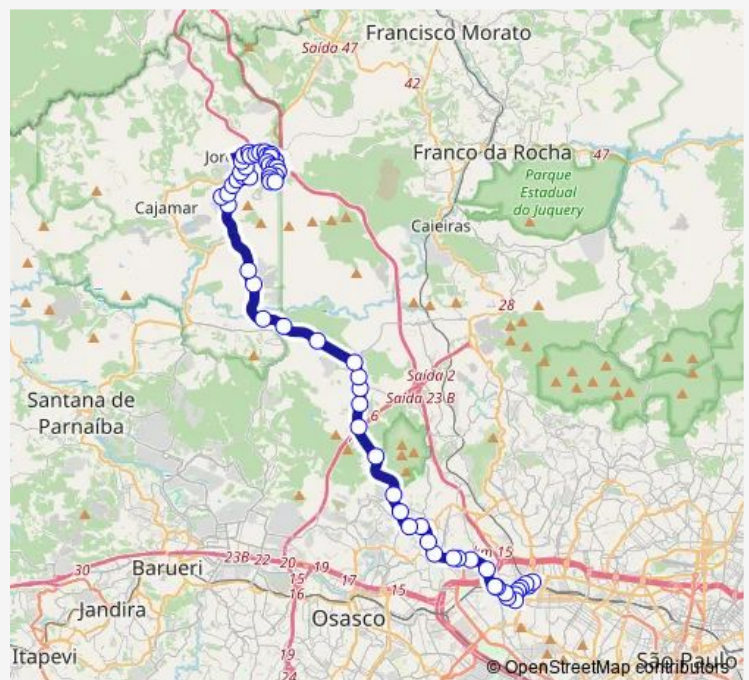

R. das Cisalpinas 481-521 - Parque Sao Roberto II Cajamar - SP 07750-000 Brasil - Parque Sao Roberto II Cajamar - SP 07750-000 Brasil

Route schedule

Rua Alto Pora 32-60 - Colina Maria Luiza Cajamar - SP 07750-000 Brasil — Rua Clemente Alvares 517 - Ponto Final das Linhas 054 e 055 - Lapa Sao Paulo - SP 05074-050 Brasil

Monday 04:15-23:05

Tuesday 04:15-23:05

Wednesday 04:15-23:05

Thursday 04:15-23:05

Friday 04:15-23:05

Saturday 04:15-22:45

Sunday 04:25-22:55

Route info

Direction: Rua Alto Pora 32-60 - Colina Maria Luiza Cajamar - SP 07750-000 Brasil

Stops: 79

Trip Duration: 2 hour 0 min

Av. Itajobi 626 - Jordanesia Cajamar - SP 07787-115 Brasil

Av. Itajobi 214-284 - Parque Sao Roberto II Cajamar - SP 07750-000 Brasil - Parque Sao Roberto II Cajamar - SP 07750-000 Brasil