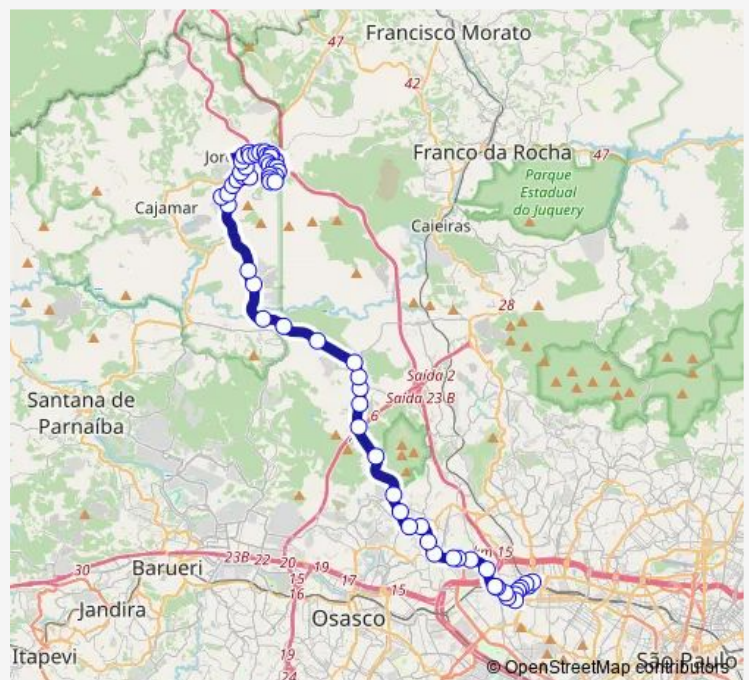

R. das Cisalpinas 481-521 - Parque Sao Roberto II Cajamar - SP 07750-000 Brasil - Parque Sao Roberto II Cajamar - SP 07750-000 Brasil

Route schedule

Rua Alto Pora 32-60 - Colina Maria Luiza Cajamar - SP 07750-000 Brasil — Rua Clemente Alvares 517 - Ponto Final das Linhas 054 e 055 - Lapa Sao Paulo - SP 05074-050 Brasil

Monday 04:15-23:05

Tuesday 04:15-23:05

Wednesday 04:15-23:05

Thursday 04:15-23:05

Friday 04:15-23:05

Saturday 04:15-22:45

Sunday 04:25-22:55

Route info

Direction: Rua Alto Pora 32-60 - Colina Maria Luiza Cajamar - SP 07750-000 Brasil

Stops: 79

Trip Duration: 2 hour 0 min

Av. Itajobi 626 - Jordanesia Cajamar - SP 07787-115 Brasil

Av. Itajobi 214-284 - Parque Sao Roberto II Cajamar - SP 07750-000 Brasil - Parque Sao Roberto II Cajamar - SP 07750-000 Brasil