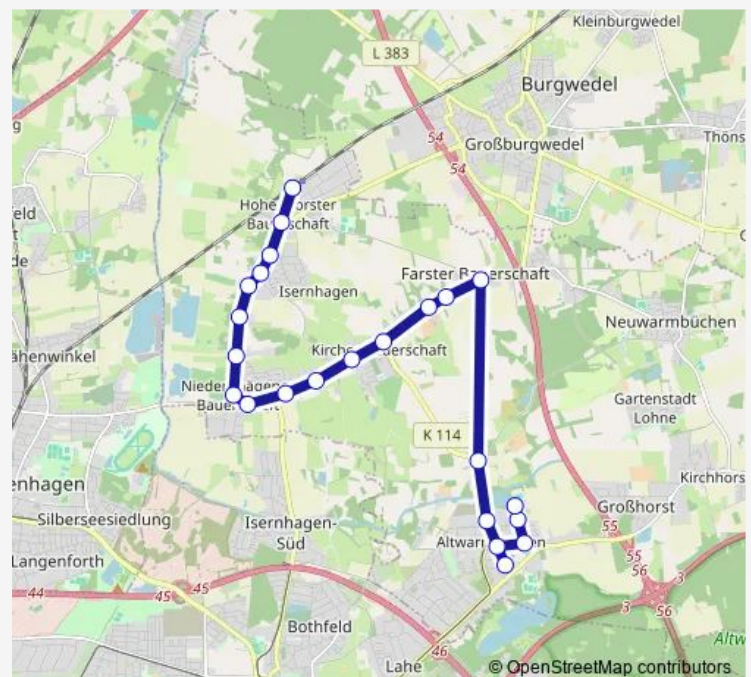

Altwarmbüchen Bothfelder Str.

Altwarmbüchen Farrelweg

Altwarmbüchen Am Rischteich

Route schedule

Isernhagen HB Bahnhof — Altwarmbüchen Schulzentrum

Monday 21:02-23:12

Tuesday 21:02-23:12

Wednesday 21:02-23:12

Thursday 21:02-23:12

Friday 21:02-23:12

Saturday 09:02-23:12

Sunday 09:02-23:12

Route info

Direction: Isernhagen HB Bahnhof

Stops: 23

Trip Duration: 0 hour 23 min

■ Ruftaxi Isernhagen

Altwarmbüchen Helleweg

Altwarmbüchen Schulzentrum

Direction

Altwarmbüchen Schulzentrum — Isernhagen HB Bahnhof

23 stops

[Open route schedule](#)

Altwarmbüchen Schulzentrum

Monday 20:25-22:25

Tuesday 20:25-22:25

Wednesday 20:25-22:25

Thursday 20:25-22:25

Friday 20:25-22:25

Saturday 08:25-22:25

Sunday 08:25-22:25

Route info