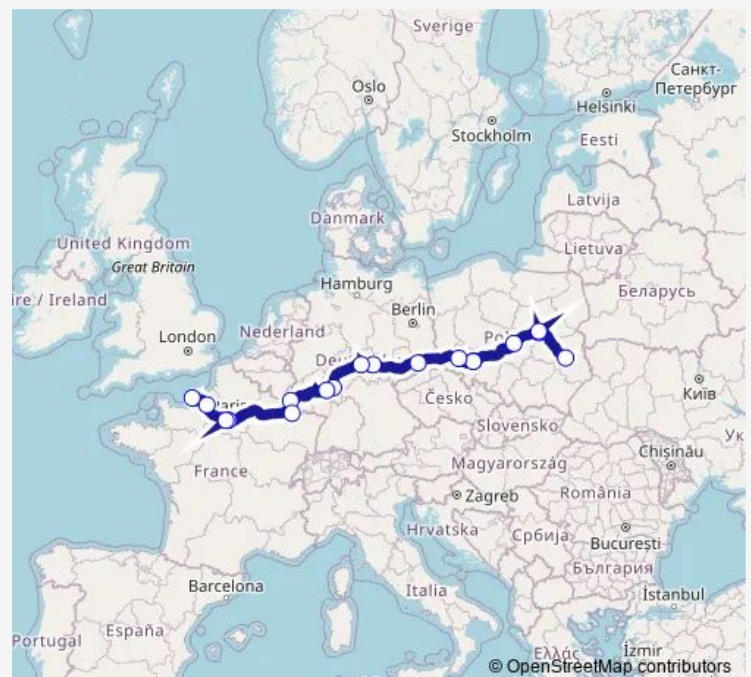

Warsaw, Bus Station West

Lodz, Bus Station

Wroclaw, ul. Norwida

Wroclaw, Bus Station

Legnica, Bus Station

Dresden Hauptbahnhof

Erfurt, Busbahnhof

Eisenach, Parkhaus Uferstraße

Frankfurt (Main) Pforzheimer Straße

Mainz, Hauptbahnhof

Luxembourg, P+R Bouillon

Metz (central bus station)

Paris (Bercy Seine)

Paris (Pont de Sèvres)

Rouen (Avenue Champlain)

Etre-
tat

Trip Duration: 31 hour 0 min

N1306 — Lublin - Frankfurt - Etre-
tat

Direction

Etretat — Lublin, Bus Station Lublin

18 stops

[Open route schedule](#)

Etretat

Rouen (Avenue Champlain)

Paris (Pont de Sèvres)

Paris (Bercy Seine)

Metz (central bus station)

Luxembourg, P+R Bouillon

Mainz, Hauptbahnhof

Frankfurt (Main) Pforzheimer Straße

Eisenach, Parkhaus Uferstraße

Erfurt, Busbahnhof