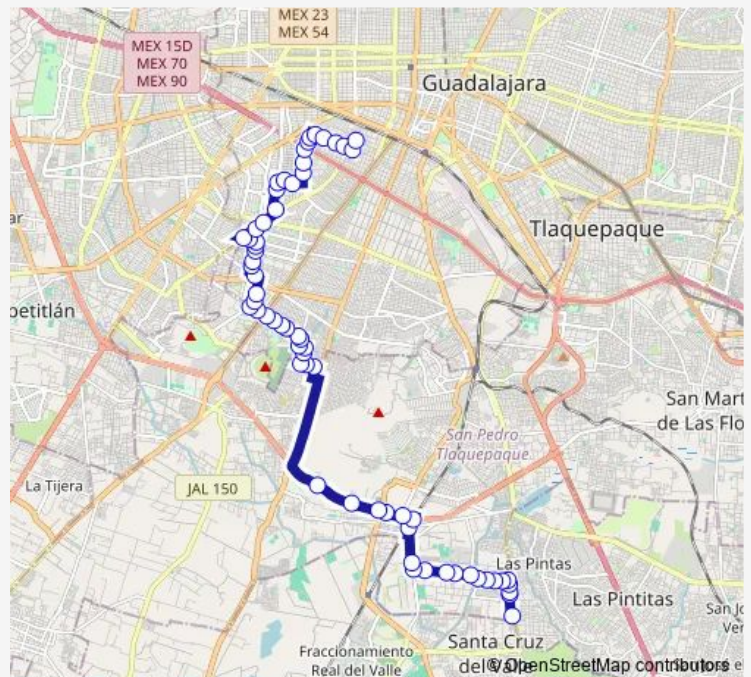

Direction

Sabino — Calle San Francisco

61 stops

[Open route schedule](#)

- Sabino
- Calle Roble
- Calle Roble
- Calle Pino
- Calle Pino
- Calle Pino
- Calle Pino
- Calle Pino
- Calle Pino
- Calle Piña
- Platano
- Avenida del Mercado
- Avenida del Mercado
- Calle Nuez
- Calle Nuez
- Avenida Paseo de la Arboleda
- Avenida Paseo de la Arboleda
- Calle Isla Maria Cleofas
- Avenida Cruz del Sur
- Bahía
- Avenida Cruz del Sur
- Avenida Isla Pantenaria

Route schedule

Sabino — Calle San Francisco

Monday	04:43
Tuesday	04:43
Wednesday	04:43
Thursday	04:43
Friday	04:43
Saturday	04:43
Sunday	04:43

Route info

Direction: Sabino

Stops: 61

Trip Duration: 1 hour 10 min

C115 — Troncal C115 - 623 Santa Cruz del Valle

Avenida Isla Pantenaria

Avenida Isla Gomera

Avenida Isla Gomera

Avenida Isla Gomera

Isla Ustica

Avenida Isla Gomera

Avenida Jesús Reyes Heroles

Calle Isla Zanzibar

Calle Isla Zanzibar

Calle Isla Zanzibar

Avenida Jaime Torres Bodet

Avenida de los Ahuehuetes

Zarandi

Juan Jimenez Mendez

Guillermo Baca