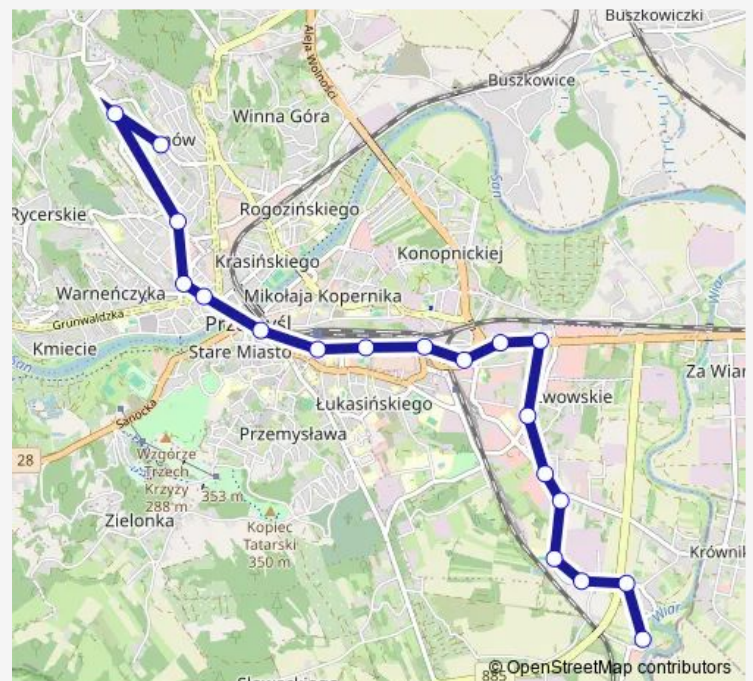

Mickiewicza - Rampa

Mickiewicza - Hala

Mickiewicza - Poczta

Jagiellońska - Pl. Pileckiego

Grunwaldzka - Pl. Konstytucji

Św. Jana - Szkoła

Okrzei

Paderewskiego - Osiedle

Saturday —

Sunday —

Route info

Direction: Młynarska

Stops: 19

Trip Duration: 0 hour 26 min

■ 32 — Linia 32

Direction

Opalińskiego - Os. Kazanów — Sielecka - Izba Celna

16 stops

[Open route schedule](#)

Opalińskiego - Os. Kazanów

Opalinskiego - Pułaskiego

3-Go Maja - Popielów

Św. Jana - Kościół

Grunwaldzka - Pl. Konstytucji