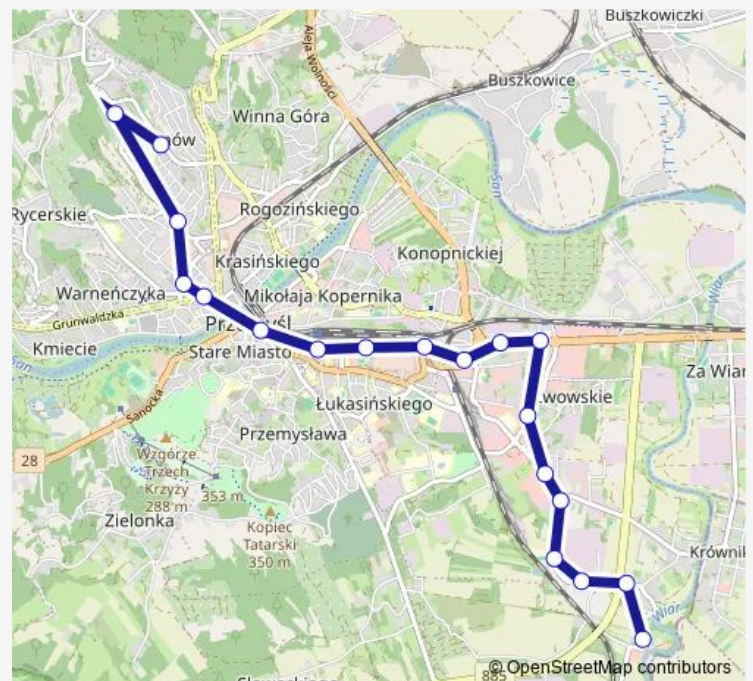

Mickiewicza - Rampa

Mickiewicza - Hala

Mickiewicza - Poczta

Jagiellońska - Pl. Pileckiego

Grunwaldzka - Pl. Konstytucji

Św. Jana - Szkoła

Okrzei

Paderewskiego - Osiedle

Saturday —

Sunday —

Route info

Direction: Młynarska

Stops: 19

Trip Duration: 0 hour 26 min

■ 32 — Linia 32

Direction

Opalińskiego - Os. Kazanów — Sielecka - Izba Celna

16 stops

[Open route schedule](#)

Opalińskiego - Os. Kazanów

Opalinskiego - Pułaskiego

3-Go Maja - Popielów

Św. Jana - Kościół

Grunwaldzka - Pl. Konstytucji