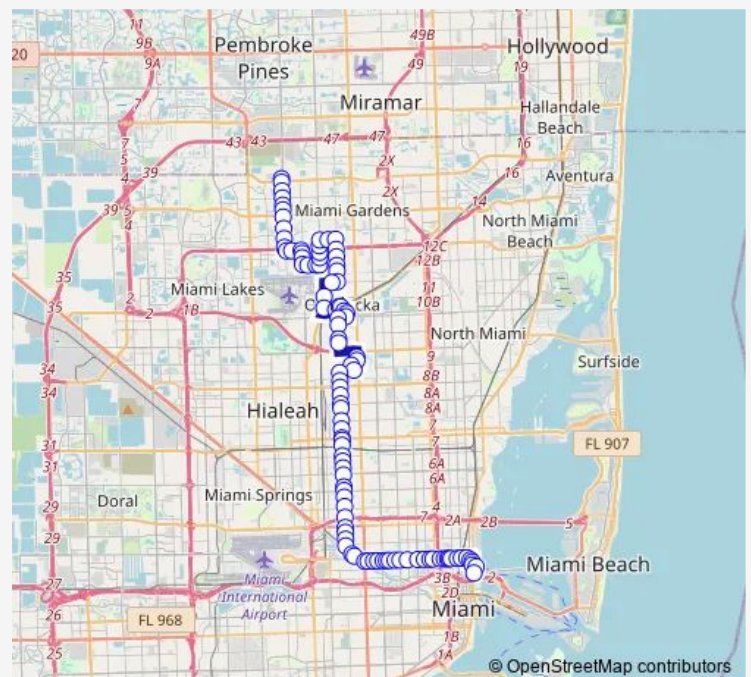

NW 159 ST & NW 37 Av

NW 37 AV & NW 163 St

NW 37 AV & NW 165 St

Route schedule

NW 47 AV & 199 St — Omni BUS Terminal @ NE 15 ST/Biscayne

Monday —

Tuesday —

Wednesday —

Thursday —

Friday —

Saturday —

Sunday

05:00-22:13

Route info

Direction: NW 47 AV & 199 St

Stops: 102

Trip Duration: 1 hour 29 min

32 — Miami Grdns-Omni VIA NW 32 Av

NW 37 AV & NW 167 St

NW 171 ST & NW 37 Av

NW 171 ST & NW 33 Ct

NW 171 ST & NW 32 Av

NW 32 AV & NW 167 St

NW 32 AV & NW 163 St

NW 32 AV & NW 159 St

NW 32 AV & NW 157 St

NW 32 AV & NW 151 St

NW 151 ST & NW 33 Ct

NW 37 AV @ Bagdadav

NW 37 @ Fisherman St

OPA-Locka TRI-Rail Station

ALI Baba AV & Perviz Av