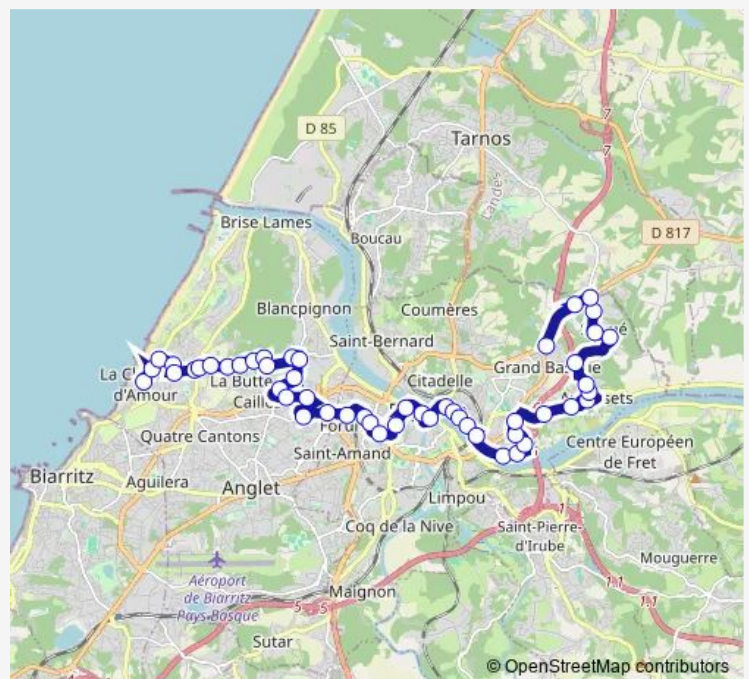

Moussou

Tivoli

Hardoy

Route schedule

Les Vagues — Hauts de Bayonne

Monday	07:00-20:32
Tuesday	07:00-20:32
Wednesday	07:00-20:32
Thursday	07:00-20:32
Friday	07:00-20:32
Saturday	07:20-20:34
Sunday	08:00-20:00

Route info

Direction: Les Vagues

Stops: 51

Trip Duration: 1 hour 10 min

32 — Anglet Les Vagues - Anglet Chambre d'Amour - Hauts de Bayonne

Arènes-Los Pontôts

Arènes

Capucins

Henri de Navarre

Deyris

Hauts de Bayonne

Direction

Hauts de Bayonne — Les Vagues

51 stops

[Open route schedule](#)

Hauts de Bayonne