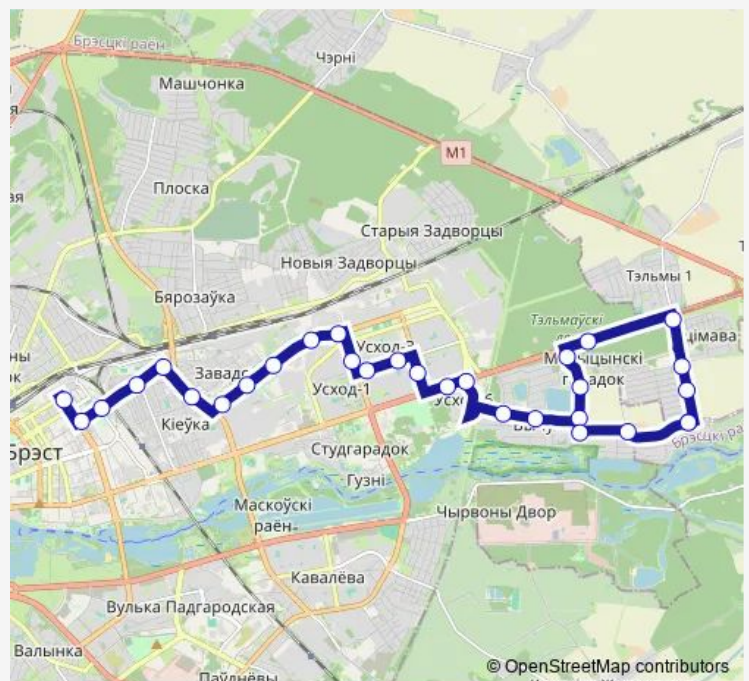

Saturday 06:56-17:59

Sunday 06:56-17:59

Route info

Direction: Дорожно-строительное управление

Stops: 31

Trip Duration: 1 hour 8 min

Автошкола

Рембыттехника

Wednesday 06:36-18:45

Thursday 06:36-18:45

Friday 06:36-18:45

Saturday 06:45-18:12

Sunday 06:45-18:12

Route info

Direction: Завод Газоаппарат

Stops: 30