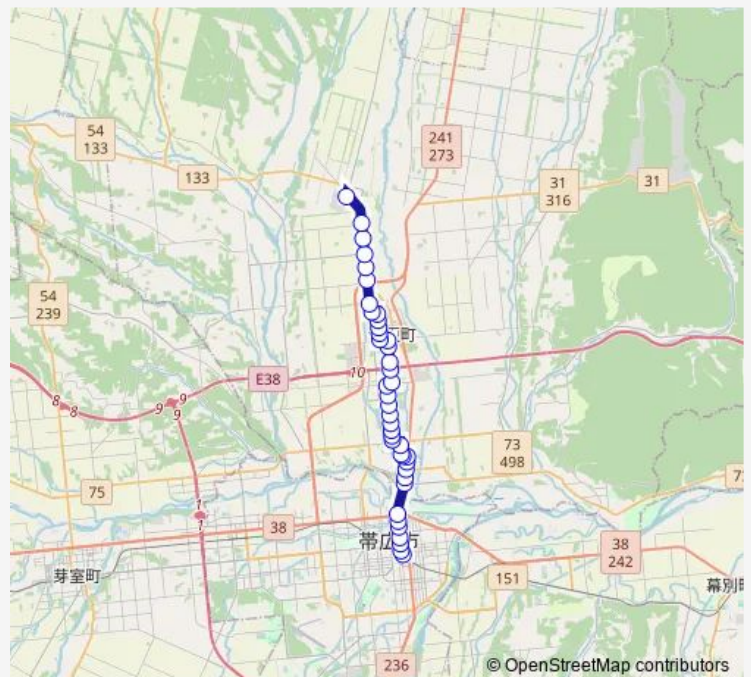

### Route schedule

帯広駅バスターミナル — 音更高校前

Monday 08:05-15:25

Tuesday 08:05-15:25

Wednesday 08:05-15:25

Thursday 08:05-15:25

Friday 08:05-15:25

Saturday 08:05-15:25

### Route info

Direction: 帯広駅バスターミナル

Stops: 41

Trip Duration: 0 hour 37 min

■ 32 — 音更高校線(雄飛が丘経由)

緑陽台8線

緑陽台北区

音更大通20丁目