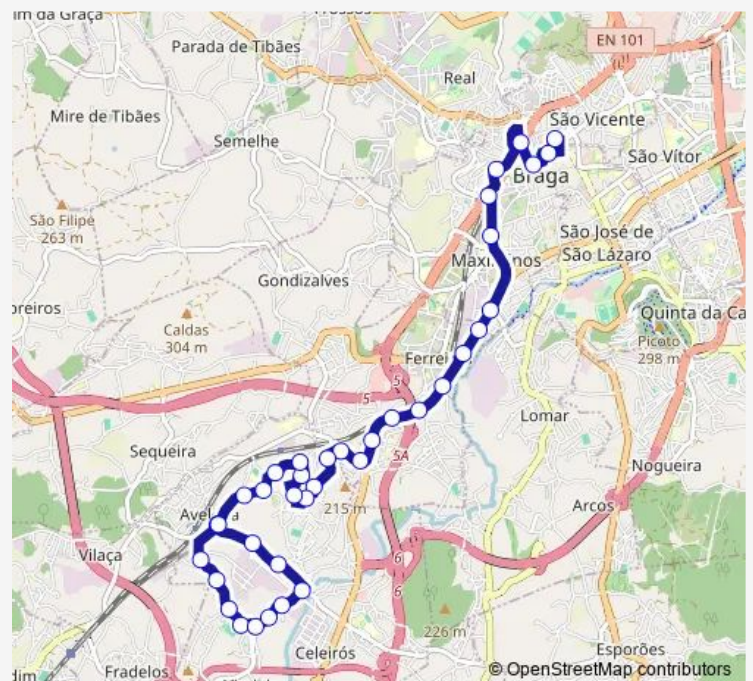

### Route schedule

Senhora DO Parto V (Cruzamento) — Carmo (Mercado)

Monday 07:50

Tuesday 07:50

Wednesday 07:50

Thursday 07:50

Friday 07:50

Saturday —

### Route info

Direction: Senhora DO Parto V (Cruzamento)

Stops: 25

Trip Duration: 0 hour 40 min

32 — Praça Conde DE Agrolongo - Aveleda

31 DE Janeiro (Senhora-A-Branca)

Central li

A Herculano (Penedos)