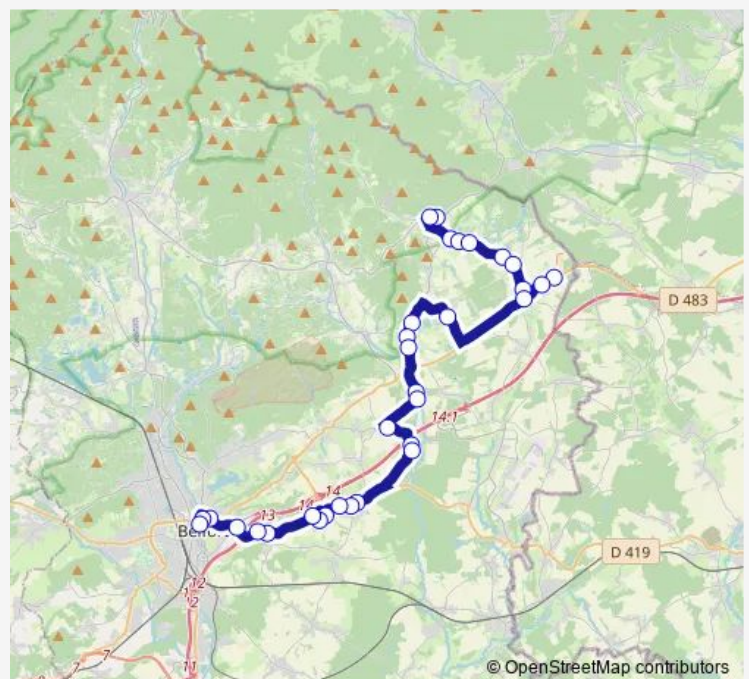

Thursday 06:35-13:05

Friday 06:35-13:05

Saturday 06:35-13:05

Sunday —

Route info

Direction: Foyer Rural

Stops: 32

Trip Duration: 0 hour 46 min

32 — Rougemont - Belfort (via Felon)

Bessoncourt

Lys

ZAC Est

Porte de Belfort

ZAC Ouest

Pérouse

Cerisiers

Mendès France

Miotte

Atria

République

Direction

République — Foyer Rural

31 stops

[Open route schedule](#)

Saturday 12:15-19:27

Sunday —

Route info

Direction: République

Stops: 31

Trip Duration: 0 hour 45 min

Petitefontaine

Château d'Eau