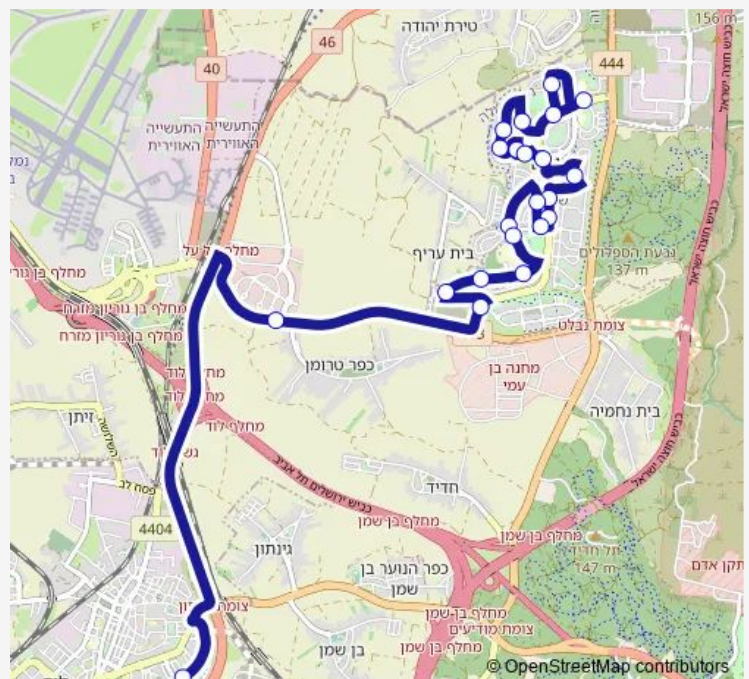

מודיעים/גפן

שד. עמק איילון/מודיעים

כפר טרומן

Route schedule

שד. עמק איילון/כיכר אגמית — בית ספר על'ה/שפירא

Monday	07:10
Tuesday	07:10
Wednesday	07:10
Thursday	07:10
Friday	—
Saturday	—
Sunday	07:10

Route info

Direction: שד. עמק איילון/כיכר אגמית

Stops: 22

Trip Duration: 0 hour 34 min

32 Bus time schedules and route maps are available in an offline PDF at busmaps.com. Use the busmaps.com website to see live bus times, train schedule or subway schedule, and step-by-step directions for all public transit in Shoham