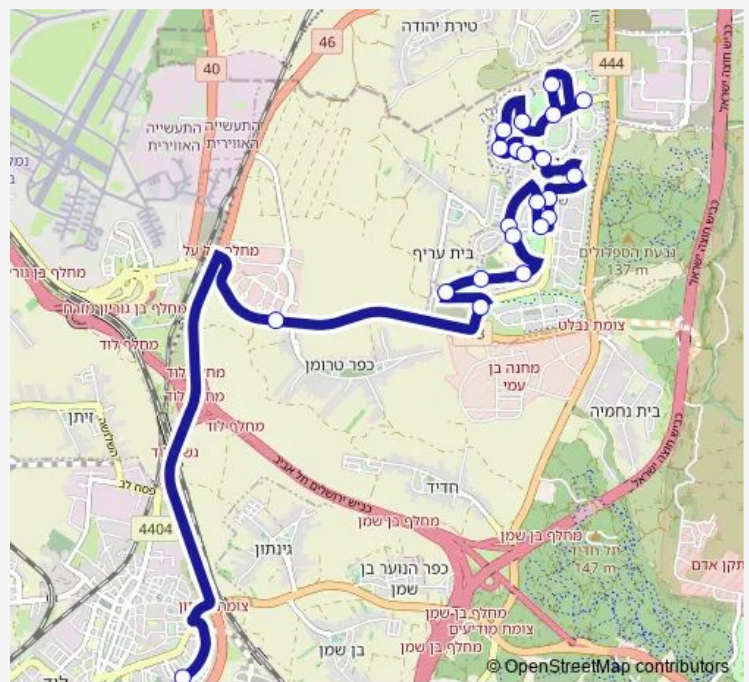

מודיעים/גפן

שד. עמק איילון/מודיעים

כפר טרומן

Route schedule

שד. עמק איילון/כיכר אגמית — בית ספר על'ה/שפירא

| | |
|-----------|-------|
| Monday | 07:10 |
| Tuesday | 07:10 |
| Wednesday | 07:10 |
| Thursday | 07:10 |
| Friday | — |
| Saturday | — |
| Sunday | 07:10 |

Route info

Direction: שד. עמק איילון/כיכר אגמית

Stops: 22

Trip Duration: 0 hour 34 min

32 — שד. עמק איילון/כיכר אגמית-שוהם->בית ספר על'ה/שפירא-לוד-10 BusMaps

32 Bus time schedules and route maps are available in an offline PDF at busmaps.com. Use the busmaps.com website to see live bus times, train schedule or subway schedule, and step-by-step directions for all public transit in Shoham