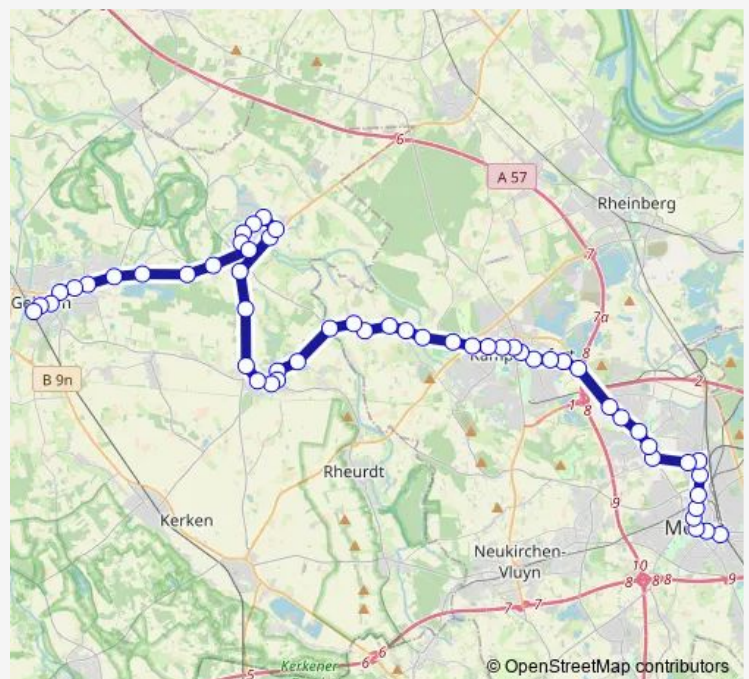

### Direction

Kamp-Lintf. Haus Frohnenbruch — Kamp-Lintfort Lessingstraße

10 stops

[Open route schedule](#)

Kamp-Lintf. Haus Frohnenbruch

Kamp-Lintfort Hoerstgen Jansen

Kamp-Lintfort Hoerstgen Ricken

Kamp-Lintfort Braustraße

Kamp-L.Hoerstgener-/Mühlenstr.

Kamp-Lintfort Zur Linde

Kamp-Lintfort Kirchhoffstraße

Kamp-Lintfort Mühlenstraße

Kamp-Lintfort Waldfriedhof

Kamp-Lintfort Lessingstraße

### Route schedule

Kamp-Lintf. Haus Frohnenbruch — Kamp-Lintfort Lessingstraße

Monday 07:34

Tuesday 07:34

Wednesday 07:34

Thursday 07:34

Friday 07:34

Saturday —

### Route info

Direction: Kamp-Lintf. Haus Frohnenbruch

Stops: 10

Trip Duration: 0 hour 16 min