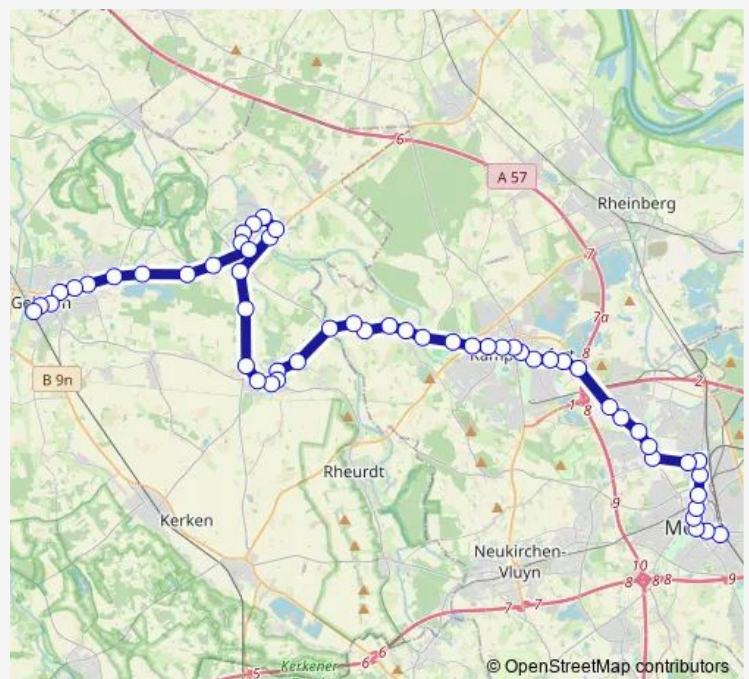

Direction

Kamp-Lintf. Haus Frohnenbruch — Kamp-Lintfort Lessingstraße

10 stops

[Open route schedule](#)

Kamp-Lintf. Haus Frohnenbruch

Kamp-Lintfort Hoerstgen Jansen

Kamp-Lintfort Hoerstgen Ricken

Kamp-Lintfort Braustraße

Kamp-L.Hoerstgener-/Mühlenstr.

Kamp-Lintfort Zur Linde

Kamp-Lintfort Kirchhoffstraße

Kamp-Lintfort Mühlenstraße

Kamp-Lintfort Waldfriedhof

Kamp-Lintfort Lessingstraße

Route schedule

Kamp-Lintf. Haus Frohnenbruch — Kamp-Lintfort Lessingstraße

Monday 07:34

Tuesday 07:34

Wednesday 07:34

Thursday 07:34

Friday 07:34

Saturday —

Sunday —

Route info

Direction: Kamp-Lintf. Haus Frohnenbruch

Stops: 10

Trip Duration: 0 hour 16 min

Direction

K.-L. Neues Rathaus — Geldern E-dry

37 stops

[Open route schedule](#)

K.-L. Neues Rathaus