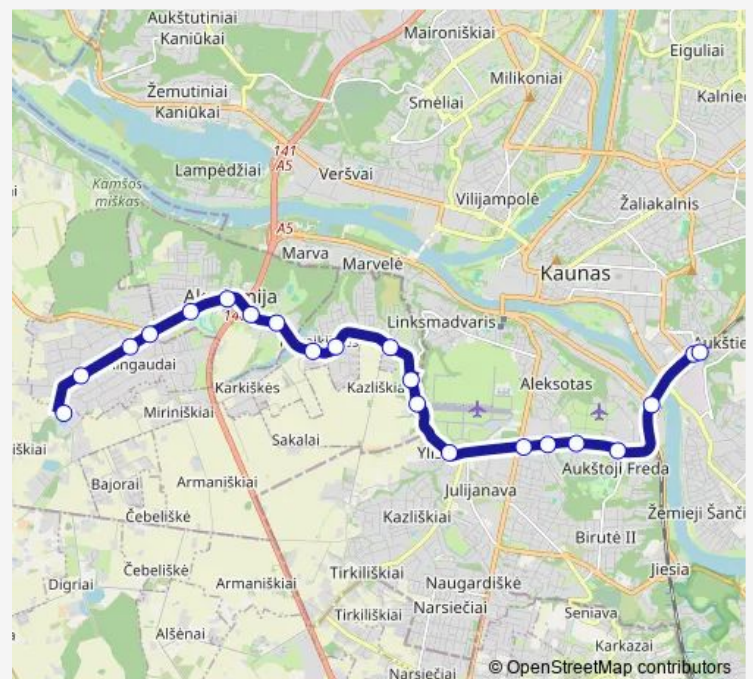

Geležinkelio stotis

Route schedule

Tabariškiai — Geležinkelio stotis

Monday 05:15-21:47

Tuesday 05:15-21:47

Wednesday 05:15-21:47

Thursday 05:15-21:47

Friday 05:15-21:47

Saturday 06:33-20:53

Sunday 06:33-20:53

Route info

Direction: Tabariškiai

Stops: 21

Trip Duration: 0 hour 32 min

Direction

Jūros g. — Tabariškiai

12 stops

[Open route schedule](#)

Jūros g.

Žagarės g.

Inkaro g.

Vyžuonos g.

Atrama

Gervių g.

Direction: Jūros g.

Stops: 12

Trip Duration: 0 hour 16 min

Direction

Geležinkelio stotis — Tabariškiai

20 stops

[Open route schedule](#)

Geležinkelio stotis