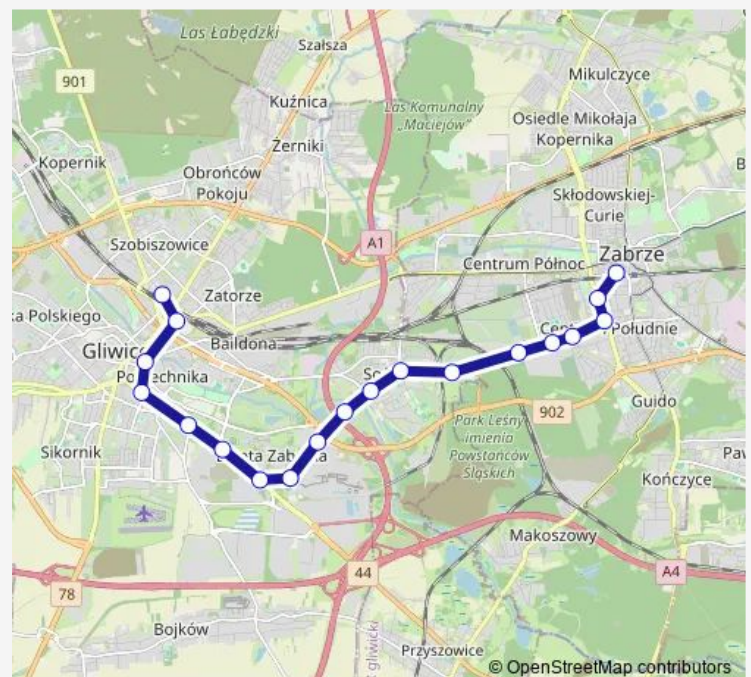

Gliwice Górna

Gliwice Jacka

Gliwice Kopalniana

Gliwice Komag

Gliwice Wrocławska

Gliwice Piwna

Gliwice Centrum Przesiadkowe

Route schedule

Zabrze Goethego — Gliwice Centrum Przesiadkowe

Monday 18:22-23:28

Tuesday 16:42-23:28

Wednesday 18:22-23:28

Thursday 18:22-23:28

Friday 18:22-23:28

Saturday 23:27

Sunday 23:27

Route info

Direction: Zabrze Goethego

Stops: 19

Trip Duration: 0 hour 31 min

Direction

Gliwice Centrum Przesiadkowe — Zabrze Goethego

20 stops

[Open route schedule](#)

Wednesday 05:08

Thursday 05:08

Friday 05:08

Saturday —

Sunday —

Route info

Direction: Gliwice Centrum Przesiadkowe

Stops: 20