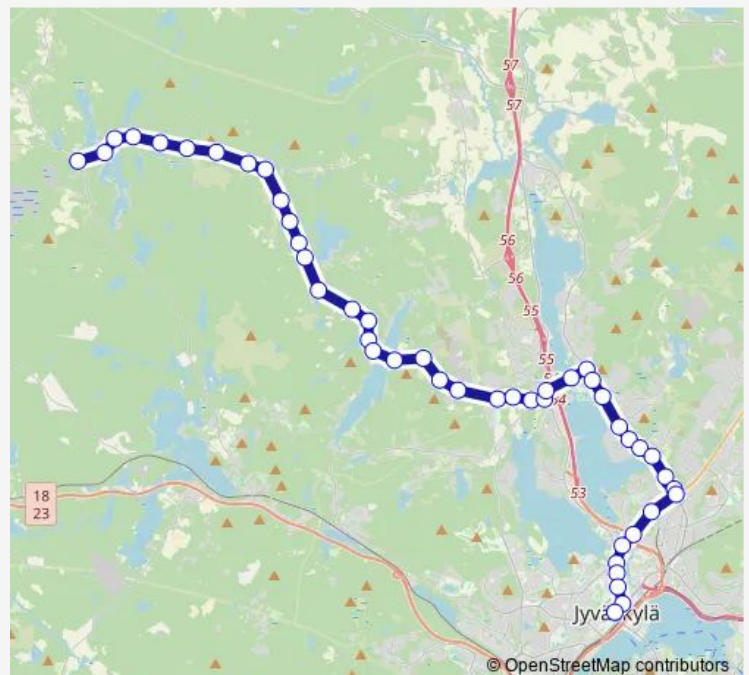

Friday 08:10

Saturday —

Sunday —

**Route info**

Direction: Kätkänmäki I

Stops: 41

Trip Duration: 0 hour 41 min

■ 32 — Vertaala-Palokka-Keskusta

**BusMaps**

Pappilanjoki silta I

Jokela th E

Pappilanrinne E

Palokan terveyskeskus E

Ritopohja E

Ritoniemi E

Heinäoja E