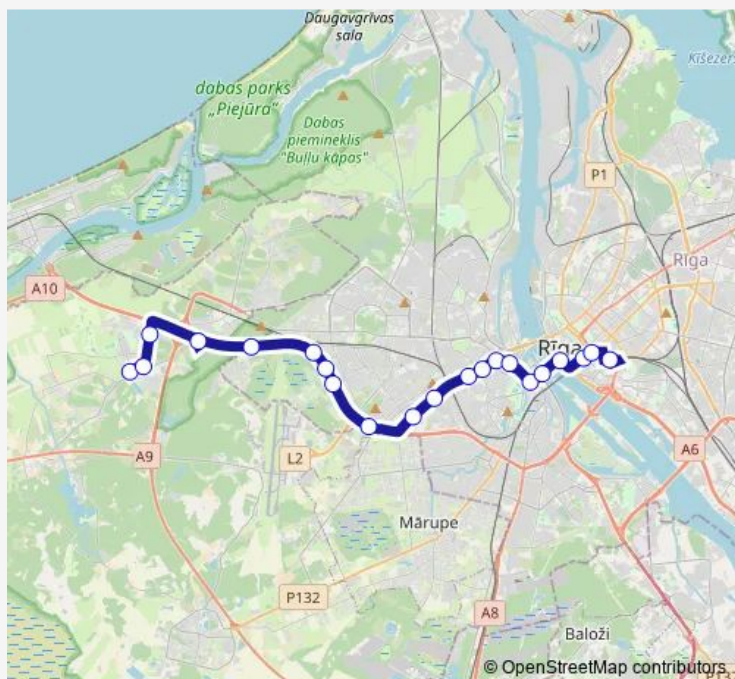

### Route schedule

Meistaru iela — Abrenes iela

Monday 06:20-21:26

Tuesday 06:20-21:26

Wednesday 06:20-21:26

Thursday 06:20-21:26

Friday 06:20-21:26

Saturday 06:30-21:30

### Route info

Direction: Meistaru iela

Stops: 21

Trip Duration: 0 hour 37 min

32 — Abrenes iela - Piņķi