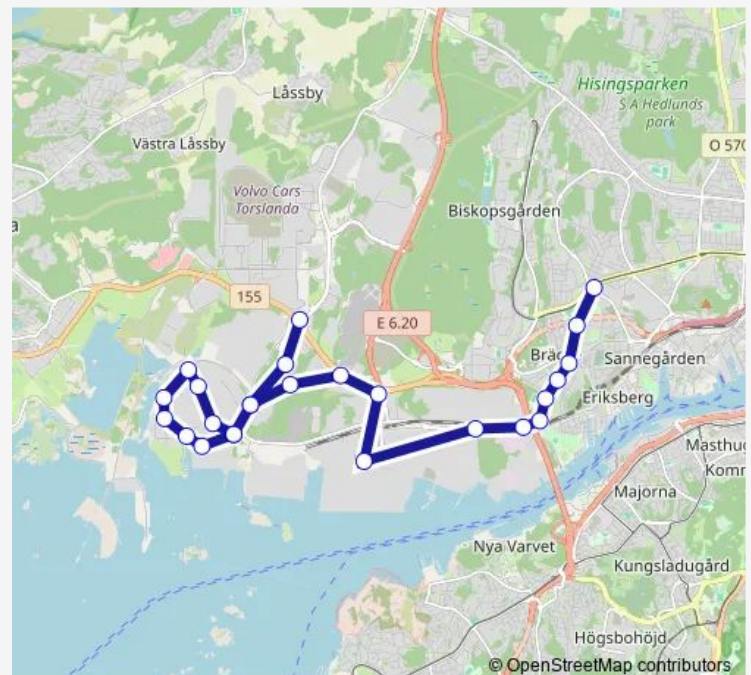

### Route schedule

Göteborg Eketrägatan — Sörredsmotet

Monday 05:20-23:55

Tuesday 05:20-23:55

Wednesday 05:20-23:55

Thursday 05:20-23:55

Friday 05:20-23:55

Saturday —

### Route info

Direction: Göteborg Eketrägatan

Stops: 25

Trip Duration: 0 hour 35 min

Arendal Portal

Synneröd

Kärrlyckegatan

Sörredsmotet