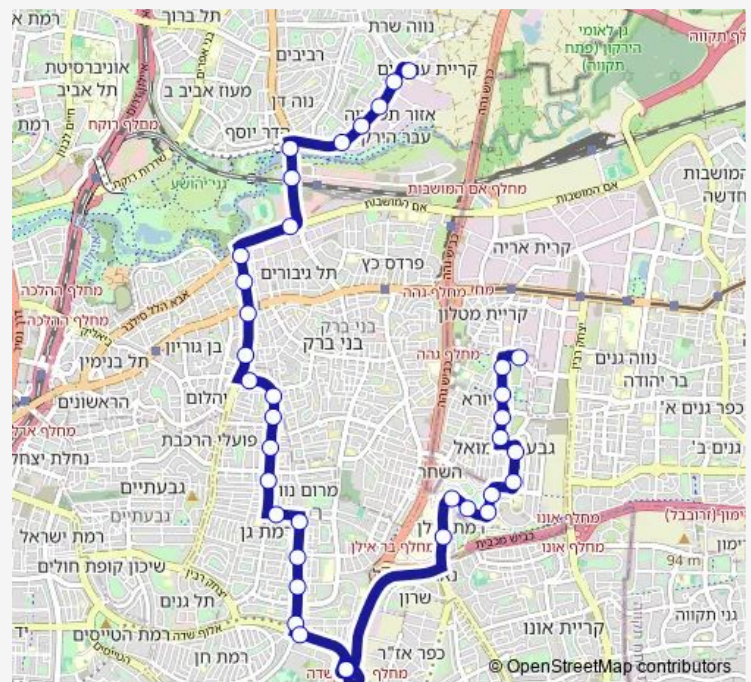

דרך בן גוריון/דרך ז'בוטינסקי

דרך בן גוריון/שלישות

הרא'ה/דרך בן גוריון

הרא'ה/היתד

הרא'ה/חיבת ציון

הרא'ה/ברקאי

הרא'ה/ שד. ירושלים

נגבה/ הרא'ה

הירדן/ נגבה

הירדן/ אצל

הירדן/ פנחס

Route schedule

מסוף עתידים — הרב גורן/האתרוג

Monday 05:30-22:40

Tuesday 05:30-22:40

Wednesday 05:30-22:40

Thursday 05:30-22:40

Friday 06:00-15:05

Saturday —

Sunday 05:30-22:40

Route info

Direction: מסוף עתידים

Stops: 36

Trip Duration: 0 hour 37 min

■ מסוף עתידים-תל אביב יפו-<הרב גורן/האתרוג-גבעת 32 — שמואל-10 BusMaps

הירדן/אלוף שדה

אלוף שדה/הירדן

מסוף אלוף שדה

אוניברסיטת בר אילן/מקס ואנה ווב

מרכז וואהל/מקס ואנה ווב

מקס ואנה ווב/דרך ז'בוטינסקי

ז'בוטינסקי/גולדה מאיר