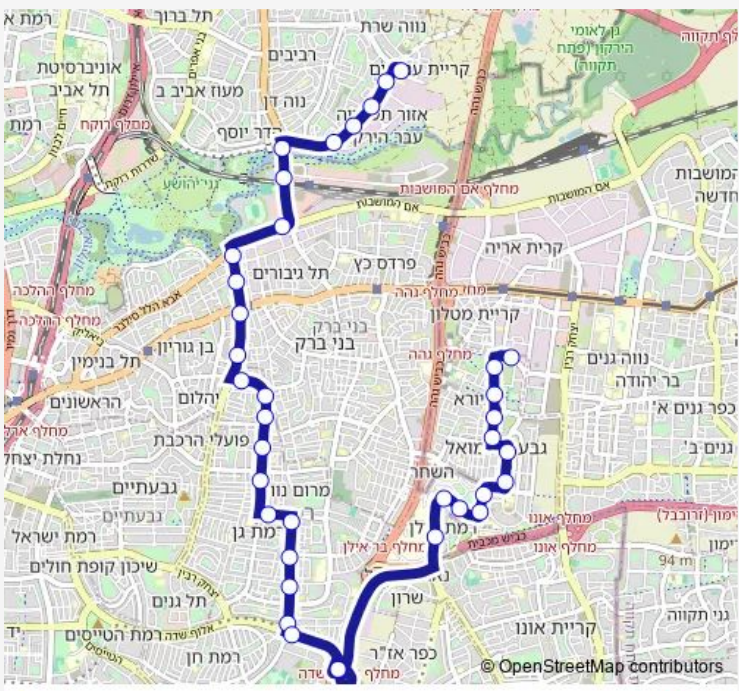

מסוף עתידים-תל אביב יפו-<הרב גורן/האתרוג-גבעת 32
שמואל-10

Go to website

Direction
מסוף עתידים — הרב גורן/האתרוג

36 stops

[Open route schedule](#)

- מסוף עתידים
- ראול ולנברג/הארד
- ראול ולנברג/הנחושת
- מטה מרחב ירקון/ראול ולנברג
- ראול ולנברג/הברזל
- מבצע קדש/ראול ולנברג
- ת. רכבת בני ברק/מבצע קדש
- קניון איילון/דרך אבא הלל
- דרך בן גוריון /דרך ששת הימים
- מגדל קונקורד/דרך בן גוריון
- דרך בן גוריון/דרך ז'בוטינסקי
- דרך בן גוריון/שלישות
- הרא'ה/דרך בן גוריון
- הרא'ה/היתד
- הרא'ה/חיבת ציון
- הרא'ה/ברקאי
- הרא'ה/ שד. ירושלים
- נגבה/ הרא'ה
- הירדן/ נגבה
- הירדן/ אצל
- הירדן/ פנחס

Route schedule
מסוף עתידים — הרב גורן/האתרוג

Monday	05:30-22:40
Tuesday	05:30-22:40
Wednesday	05:30-22:40
Thursday	05:30-22:40
Friday	06:00-14:40
Saturday	—
Sunday	05:30-22:40

Route info

Direction: מסוף עתידים

Stops: 36

Trip Duration: 0 hour 37 min

32 — מסוף עתידים-תל אביב יפו-<הרב גורן/האתרוג-גבעת 10 שמואל-10 BusMaps

הירדן/אלוף שדה

אלוף שדה/הירדן

מסוף אלוף שדה

אוניברסיטת בר אילן/מקס ואנה ווב

מרכז וואהל/מקס ואנה ווב