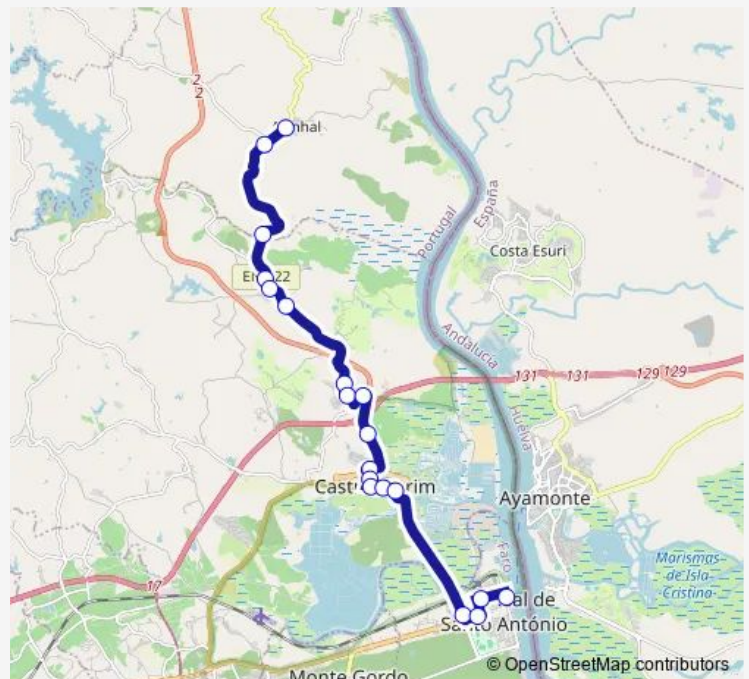

**Bus 32 Azinhal – Vila Real de Sto. António**

[Go to website](#)

**Direction**

Azinhal (Largo do Mercado) — VRS António (Terminal Rodoviário)

19 stops

[Open route schedule](#)

- Azinhal (Largo do Mercado)
- Azinhal (X Sentinela)
- Ribeira do Beliche
- Junqueira (Castelhanos)
- Junqueira (Povo)
- Horta do Esquerdo (X)
- Monte Francisco (Urb. Vista Sul)
- Monte Francisco (Largo da Bica)
- Monte Francisco (Polidesportivo)
- Quinta Farilhão
- Castro Marim (Horta do Sapal)
- Castro Marim (Eb23)
- Castro Marim (Centro Saúde)
- Castro Marim (Finanças)
- Castro Marim (Revelim)
- VRS António (X Castro Marim)
- VRS António (Mercado)
- VRS António (Secundária)
- VRS António (Terminal Rodoviário)

**Route info**

Direction: Azinhal (Largo do Mercado)

Stops: 19

Trip Duration: 0 hour 22 min

32 — Azinhal – Vila Real de Sto. António

## Direction

VRS António (Terminal Rodoviário) — Azinhal (Largo do Mercado)

19 stops

[Open route schedule](#)

VRS António (Terminal Rodoviário)

VRS António (Secundária)

VRS António (Mercado)

VRS António (X Castro Marim)

## Route info

Direction: VRS António (Terminal Rodoviário)

Stops: 19

Trip Duration: 0 hour 22 min

32 Bus time schedules and route maps are available in an offline PDF at [busmaps.com](https://busmaps.com). Use the [busmaps.com](https://busmaps.com) website to see live bus times, train schedule or subway schedule, and step-by-step directions for all public transit in Castro Marim