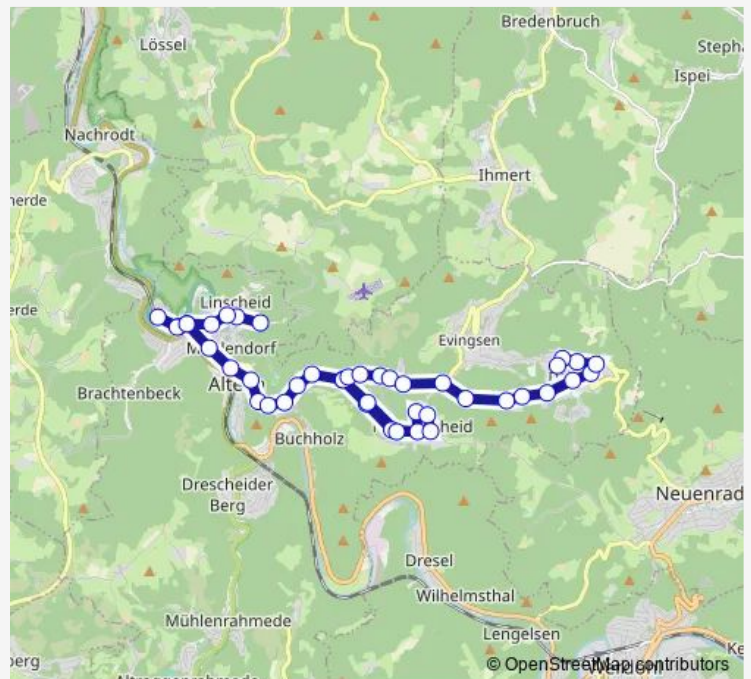

Wednesday —

Thursday —

Friday 06:37

Saturday —

Sunday —

Route info

Direction: Altena, Dahle Schule

Stops: 22

Trip Duration: 0 hour 20 min

32 — Altena, Hegenscheider Weg - Praggpaul - Am Markaner ZOB - Sammelteich -(Nettenscheid) - Dahle...

Altena, Bachstraße

Altena, Am Markaner ZOB - Steig 1

Direction

Altena, Dahle Schule — Altena, Hegenscheider Weg

42 stops

[Open route schedule](#)

Altena, Dahle Schule

Altena, Hasenkampstraße

Altena, Auf der Ebene

Altena, Mühlhofstraße

Altena, Dahle Post

Altena, Ries

Saturday 21:11

Sunday —

Route info

Direction: Altena, Dahle Schule

Stops: 32

Trip Duration: 0 hour 29 min

Altena, Sammelteich

Altena, Carbonit