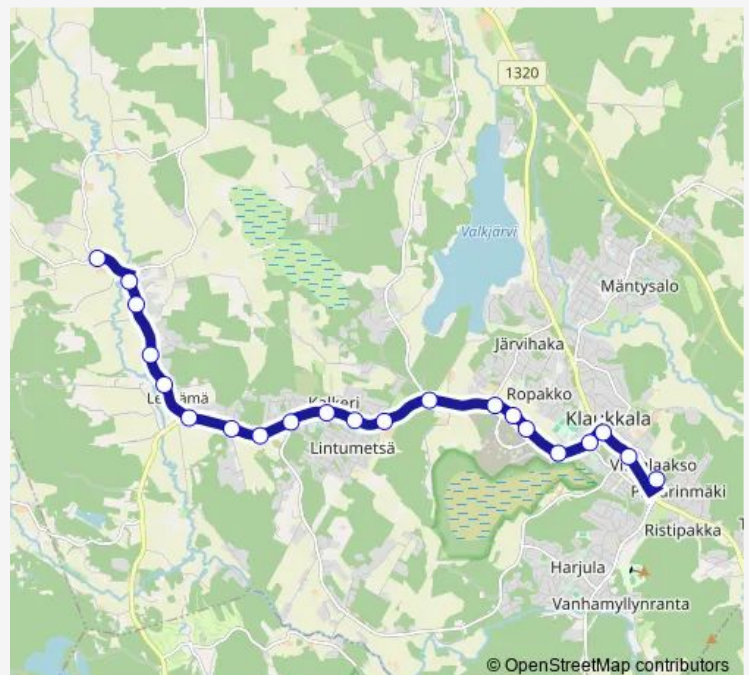

### Route schedule

Selintien kääntöpaikka I — Klaukkala, Matkakeskus

Monday 06:10-18:25

Tuesday 06:10-18:25

Wednesday 06:10-18:25

Thursday 06:10-18:25

Friday 06:10-18:25

Saturday —

### Route info

Direction: Selintien kääntöpaikka I

Stops: 21

Trip Duration: 0 hour 20 min

■ 32 — Klaukkala - Lintumetsä - Lepsämä