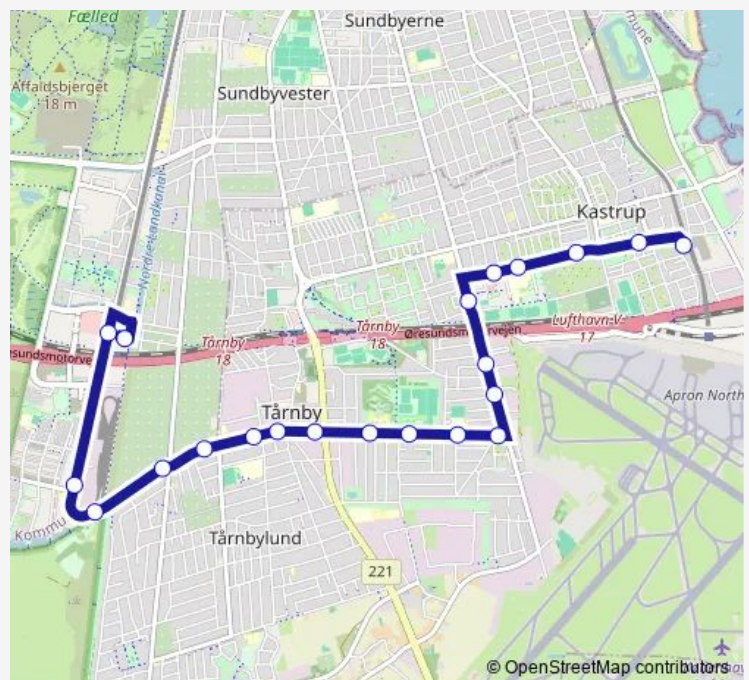

Bøgevang (Sirgræsvej)

Røllikevej (Sirgræsvej)

Terosevej (Sirgræsvej)

Sirgræsvej (Alleen)

Kastruplundgade (Alleen)

Route schedule

Ørestad St., Kay Fiskers Plads (Kay Fiskers Plads) —
Kastrup St. (Ved Stationen)

Monday 06:31-23:01

Tuesday 06:31-23:01

Wednesday 06:31-23:01

Thursday 06:31-23:01

Friday 06:31-23:01

Saturday 08:04-23:04

Sunday 08:04-23:04

Route info

Direction: Ørestad St., Kay Fiskers Plads (Kay Fiskers Plads)

Stops: 23

Trip Duration: 0 hour 19 min

Kastruplundgade (Ved Stationen)

Kastrup St. (Ved Stationen)

Direction

Kastrup St. (Ved Stationen) — Ørestad St., Kay Fiskers Plads (Kay Fiskers Plads)

Thursday 06:07-23:40

Friday 06:07-23:40

Saturday 07:43-23:43

Sunday 07:43-23:43

Route info

Direction: Kastrup St. (Ved Stationen)

Stops: 21

Trip Duration: 0 hour 22 min