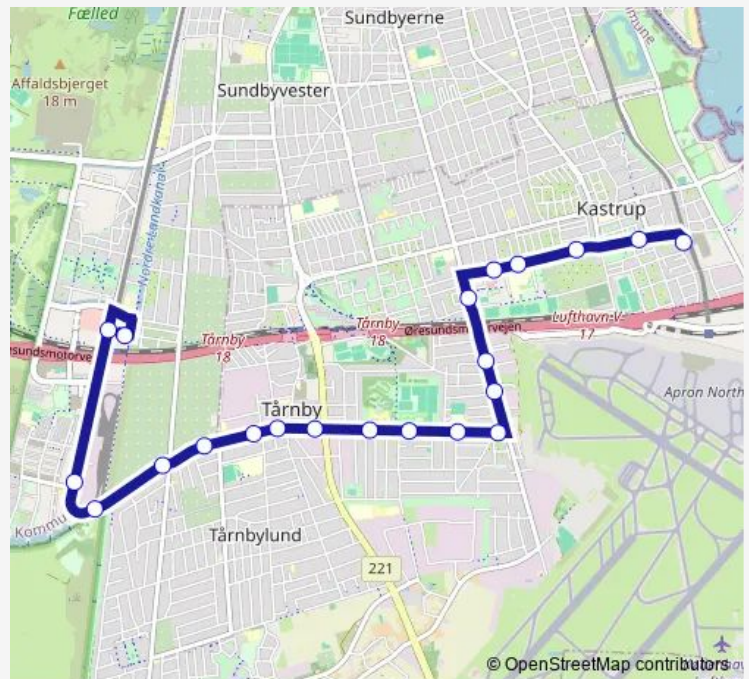

Bøgevang (Sirgræsvej)

Røllikevej (Sirgræsvej)

Terosevej (Sirgræsvej)

Sirgræsvej (Alleen)

Kastruplundgade (Alleen)

Route schedule

Ørestad St., Kay Fiskers Plads (Kay Fiskers Plads) —
Kastrup St. (Ved Stationen)

Monday 06:31-23:01

Tuesday 06:31-23:01

Wednesday 06:31-23:01

Thursday 06:31-23:01

Friday 06:31-23:01

Saturday 08:04-23:04

Sunday 08:04-23:04

Route info

Direction: Ørestad St., Kay Fiskers Plads (Kay Fiskers Plads)

Stops: 23

Trip Duration: 0 hour 19 min

Kastruplundgade (Ved Stationen)

Kastrup St. (Ved Stationen)

Direction

Kastrup St. (Ved Stationen) — Ørestad St., Kay Fiskers Plads (Kay Fiskers Plads)

Thursday 06:07-23:40

Friday 06:07-23:40

Saturday 07:43-23:43

Sunday 07:43-23:43

Route info

Direction: Kastrup St. (Ved Stationen)

Stops: 21

Trip Duration: 0 hour 18 min