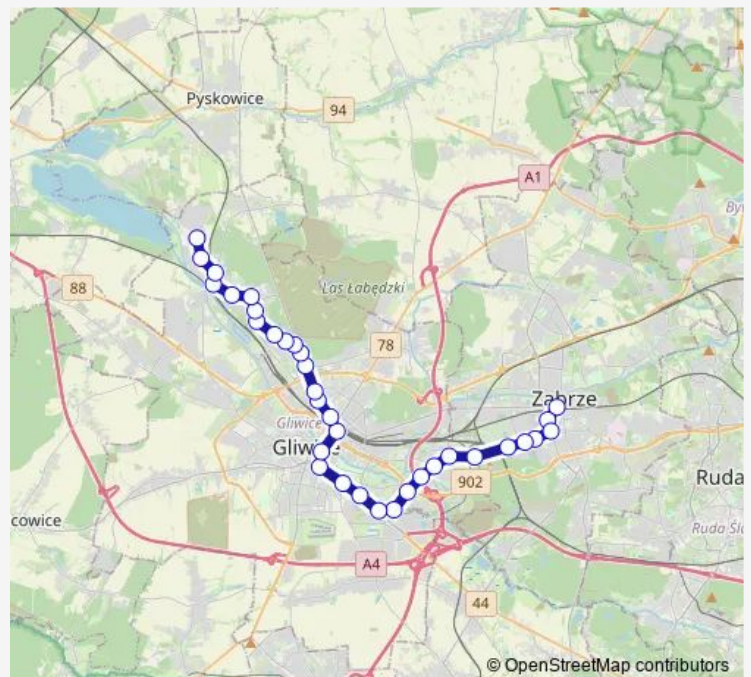

### Route schedule

Zabrze Goethego — Łabędy Huta

Monday 04:35-21:45

Tuesday 04:35-21:45

Wednesday 04:35-21:45

Thursday 04:35-21:45

Friday 04:35-21:45

Saturday —

### Route info

Direction: Zabrze Goethego

Stops: 35

Trip Duration: 1 hour 3 min

■ 32

BusMaps

Osiedle Kopernika Myśliwska

Osiedle Kopernika