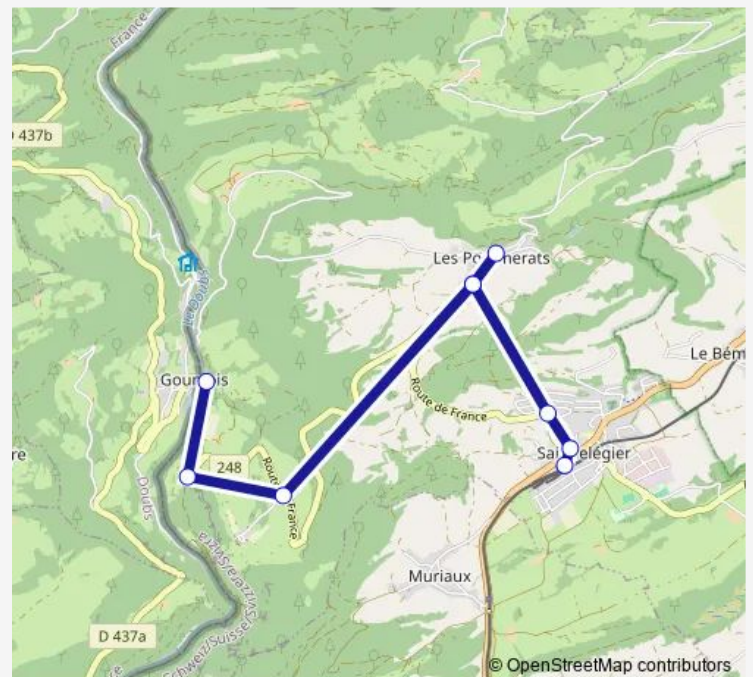

### Route info

Direction: Goumois, douane

Stops: 4

Trip Duration: 0 hour 21 min

## Direction

Saignelégier, gare — Goumois, douane

9 stops

[Open route schedule](#)

Saignelégier, gare

Saignelégier, Rte de France

Saignelégier, Le Graiteux

Les Pommerats, bas du village

## Route info

Direction: Saignelégier, gare

Stops: 9

Trip Duration: 0 hour 16 min

## Route info

Direction: Goumois, douane

Stops: 9

Trip Duration: 0 hour 18 min