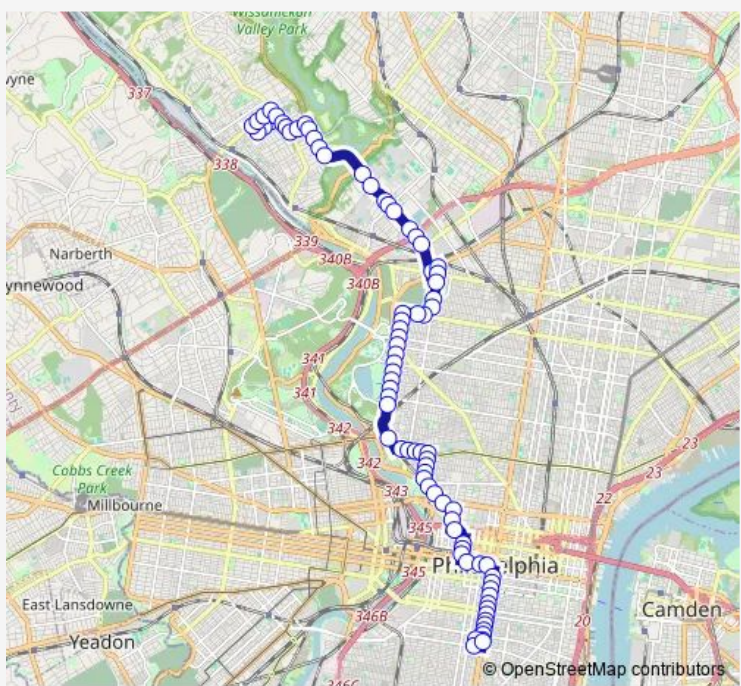

Bus 32 Broad-Carpenter to Ridge-Lyceum

[Go to website](#)

Direction
 Henry Av & Roberts Av - Mbns — Broad St & Carpenter St
 51 stops
[Open route schedule](#)

- Henry Av & Roberts Av - Mbns
- 29th St & Allegheny Av
- 29th St & Clearfield St
- 29th St & Cambria St
- 29th St & Chalmers Av
- Chalmers Av & Lehigh Av
- Lehigh Av & 31st St
- 33rd St & Lehigh Av - Fs
- 33rd St & Huntingdon St
- 33rd St & Cumberland St
- 33rd St & York St
- 33rd St & Dauphin St
- 33rd St & Susquehanna Av
- 33rd St & Diamond St
- 33rd St & Norris St
- 33rd St & Berks St
- 33rd St & Montgomery Av
- 33rd St & Cecil B Moore Av
- 33rd St & Oxford St
- 33rd St & Girard Av
- Poplar St & 30th St

Route schedule
 Henry Av & Roberts Av - Mbns — Broad St & Carpenter St

Monday	14:46
Tuesday	14:46
Wednesday	14:46
Thursday	14:46
Friday	14:46
Saturday	—
Sunday	—

Route info
 Direction: Henry Av & Roberts Av - Mbns
 Stops: 51
 Trip Duration: 0 hour 49 min

32 — Broad-Carpenter to Ridge-Lyceum **BusMaps**

Poplar St & 29th St

Poplar St & 28th St

Poplar St & 27th St

Pennsylvania Av & 25th St

Pennsylvania Av & 24th St

Pennsylvania Av & Spring Garden St - Mbfs

Hamilton St & 21st St