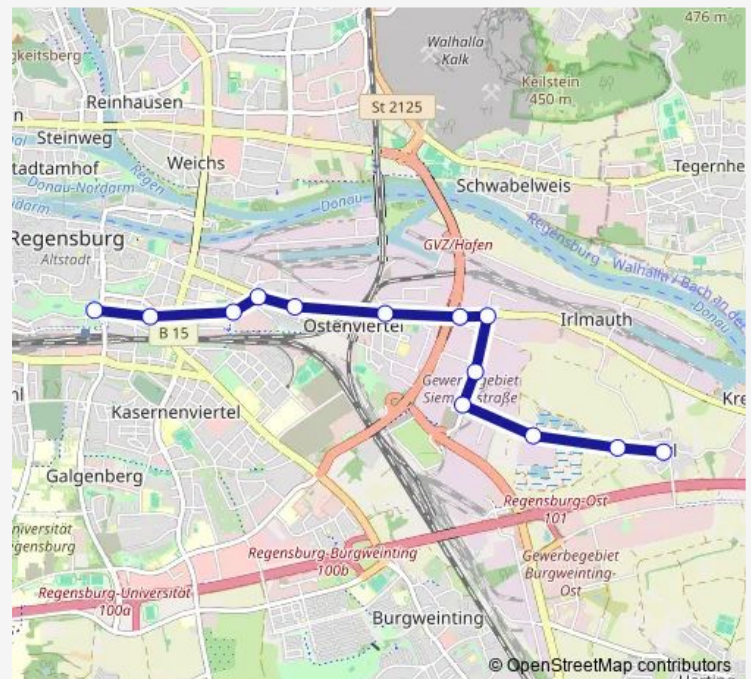

Regensburg Greflingerstraße

Rgbg. Prinz-Ludwig-Straße

Rgbg. Zuckerfabrikstraße

Regensburg Liebigstraße

Regensburg Osterhofener Straße

Rgbg. Bukarester Straße

Regensburg Peter-Henlein-Straße

Kremser Straße

Werner-Heisenberg-Straße

Irl West

Irl Ortsmitte

Route schedule

Hauptbahnhof — Irl Ortsmitte

Monday	—
Tuesday	—
Wednesday	—
Thursday	—
Friday	—
Saturday	21:30-23:30
Sunday	—

Route info

Direction: Hauptbahnhof

Stops: 13

Trip Duration: 0 hour 17 min

Direction

Hauptbahnhof — Irl Ortsmitte

13 stops

[Open route schedule](#)

Hauptbahnhof

Stobäusplatz

Thursday —

Friday 21:30-23:30

Saturday —

Sunday —

Route info

Direction: Hauptbahnhof

Stops: 13

Trip Duration: 0 hour 17 min