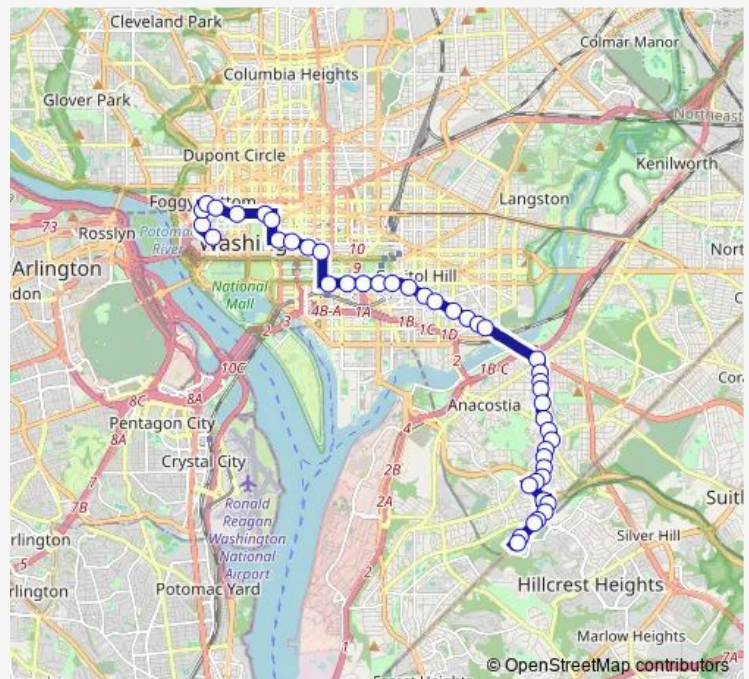

Pennsylvania Av Se+L'Enfant Sq Se

Pennsylvania Av Se+Potomac Av Se

Pennsylvania Av Se+13 St Se

Route schedule

Southern Ave Station+Bay A — Virginia Av NW+E St NW

Monday 01:20-00:40⁺¹

Tuesday 01:20-00:40⁺¹

Wednesday 01:20-00:40⁺¹

Thursday 01:20-00:40⁺¹

Friday 01:20-00:40⁺¹

Saturday 01:21-00:39⁺¹

Sunday 01:21-00:40⁺¹

Route info

Direction: Southern Ave Station+Bay A

Stops: 47

Trip Duration: 1 hour 6 min

32 — Pennsylvania Avenue

Pennsylvania Av Se+E St Se

Pennsylvania Av SE+8 St SE

Pennsylvania Av SE+6 St SE

Pennsylvania Av Se+3 St Se

Independence Av Se+1 St Se

Independence Av Se+New Jersey Av Se

Independence Av SW+Washington Av SW

Route info

Direction: Virginia Av NW+E St NW

Stops: 45

Trip Duration: 0 hour 39 min

25 St Se+Park Pl Se

25 St+R St SE

Naylor Rd Se+S St Se

Naylor Rd Se+Park Naylor Apt