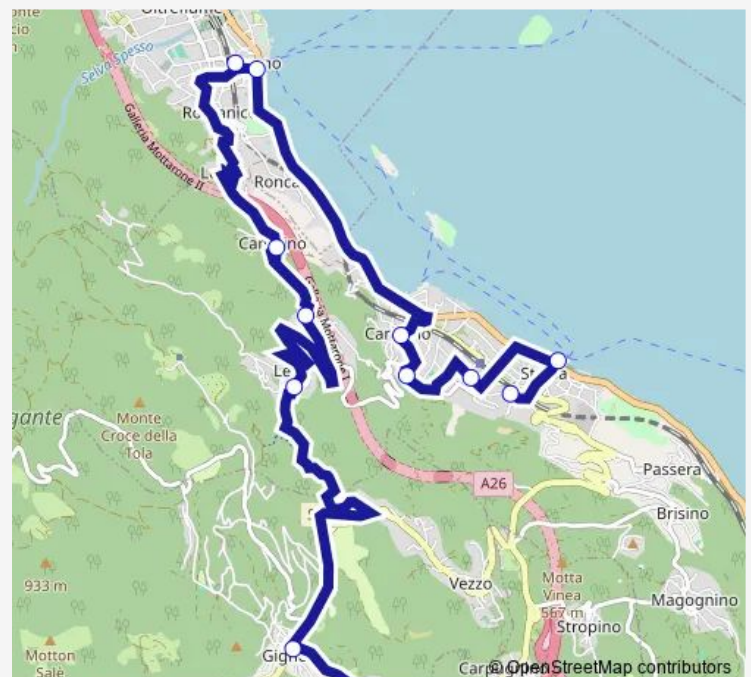

STRESA - STAZIONE FERROVIARIA

BINDA

VEDASCO

GIGNESE - VEZZO - BIVIO VIA PER CIRCONVALLAZIONE - VIA PER STRESA

GIGNESE

NOCCO

Route schedule

STRESA - IMBARCADERO — NOCCO

Monday —

Tuesday —

Wednesday —

Thursday —

Friday —

Saturday 06:30-12:00

Sunday —

Route info

Direction: STRESA - IMBARCADERO

Stops: 8

Trip Duration: 0 hour 28 min

32 — Stresa - Armeno - Orta

Direction

STRESA - IMBARCADERO — GIGNESE

9 stops

[Open route schedule](#)

STRESA - IMBARCADERO

STRESA - STAZIONE FERROVIARIA

STRESA - PONTE RODDO

BAVENO - IMBARCADERO

BAVENO - STAZIONE FERROVIARIA

STRESA - CAMPINO

STRESA - SOMERARO - BIVIO VIA SALASCA

LEVO