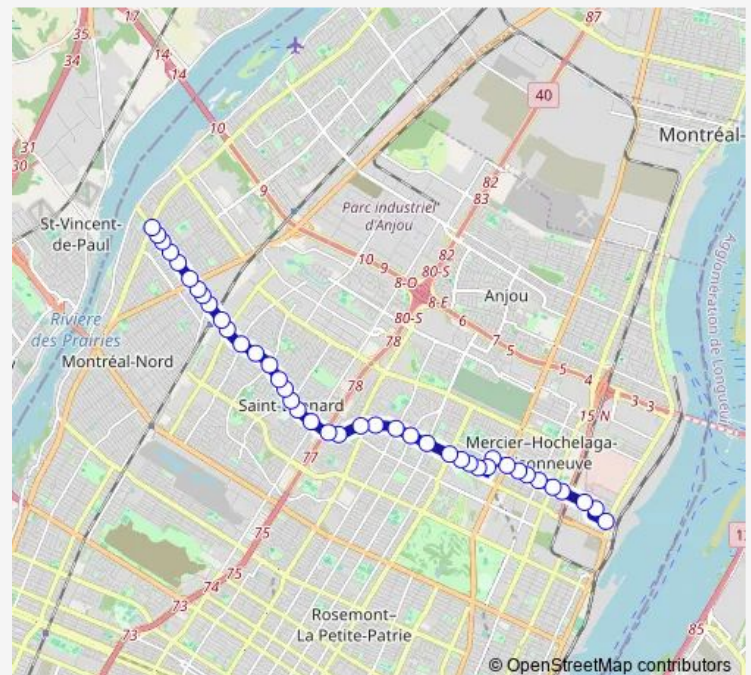

Lacordaire / Bourdaloue

Lacordaire / Jean-Talon

Lacordaire / Paimpol

Route schedule

Rougemont / Notre-Dame — Lacordaire / Léger

Monday	05:20-01:32 ⁺¹
Tuesday	05:20-01:32 ⁺¹
Wednesday	05:20-01:32 ⁺¹
Thursday	05:20-01:32 ⁺¹
Friday	05:20-01:32 ⁺¹
Saturday	05:20-01:57 ⁺¹
Sunday	05:20-01:27 ⁺¹

Route info

Direction: Rougemont / Notre-Dame

Stops: 41

Trip Duration: 0 hour 45 min

32 — Lacordaire

BusMaps

Lacordaire / Métropolitain

Lacordaire / Jarry