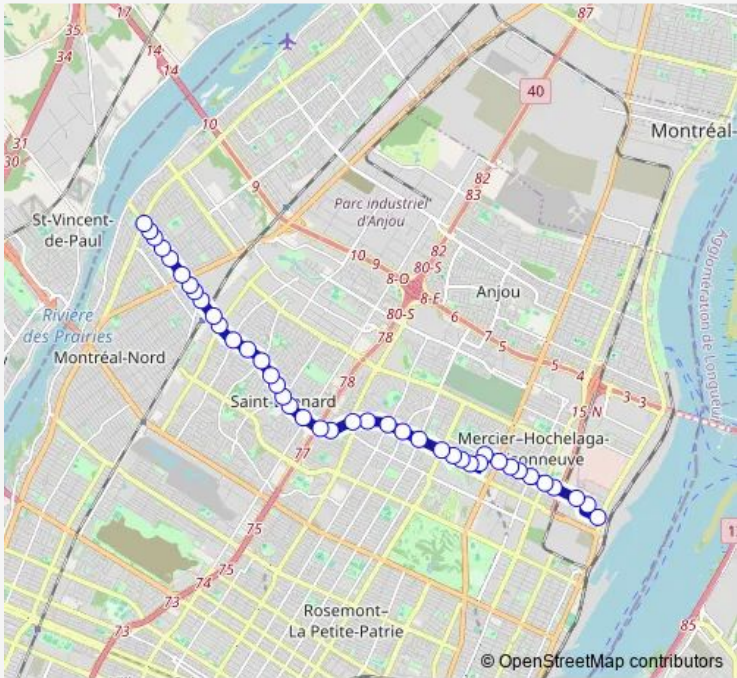

Bus 32 Lacordaire

[Go to website](#)

Direction
 Rougemont / Notre-Dame — Lacordaire / Léger
 41 stops
[Open route schedule](#)

- Rougemont / Notre-Dame
- La Fontaine / De Cadillac
- De Cadillac / Ontario
- De Cadillac / de Toulouse
- De Cadillac / Hochelaga
- De Cadillac / Pierre-De Coubertin
- De Cadillac / de Marseille
- De Cadillac / Chauveau
- Station Cadillac (De Cadillac / Sherbrooke)
- De Cadillac / De Jumonville
- De Jumonville / Louis-Veuillot
- Lacordaire / Turenne
- Lacordaire / Gérin-Lajoie
- Lacordaire / Pierre-Bédard
- Dickson / Rosemont
- Lacordaire / Beaubien
- Lacordaire / Saint-Zotique
- Lacordaire / Bélanger
- Lacordaire / Bourdaloue
- Lacordaire / Jean-Talon
- Lacordaire / Paimpol

Route info
 Direction: Rougemont / Notre-Dame
 Stops: 41
 Trip Duration: 0 hour 42 min

Lacordaire / Métropolitain

Lacordaire / Jarry

Lacordaire / des Galets

Lacordaire / Robert

Lacordaire / Paul-Sauvé

Lacordaire / Lafourcade