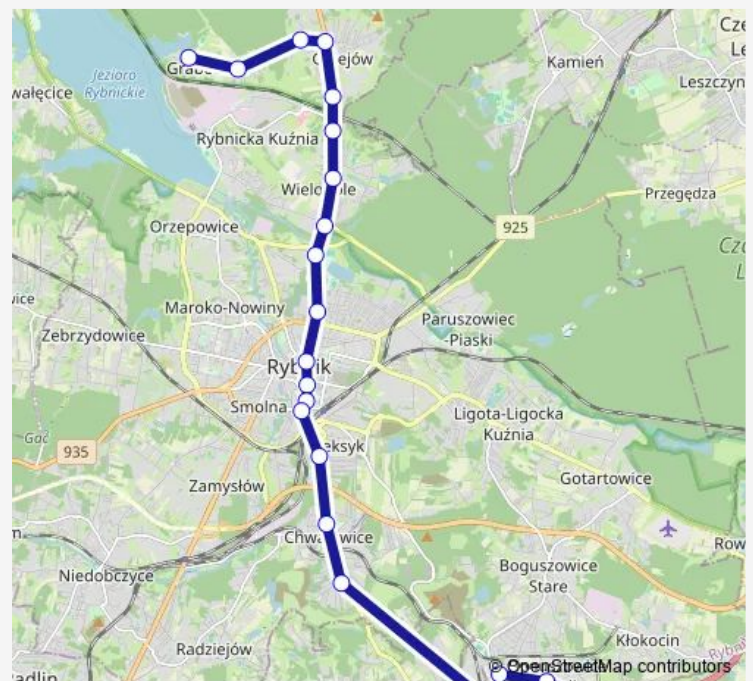

Rybnik Północ Gliwicka Szpital

Rybnik Śródmieście Plac Wolności

Rybnik Śródmieście 3 Maja

Rybnik Śródmieście Urszulanki

Rybnik Śródmieście Policja

Rybnik Meksyk Park

Rybnik Chwałowice Kopalnia

Rybnik Chwałowice Osiedle

Thursday 04:28-21:22

Friday 04:28-21:22

Saturday 04:28-22:27

Sunday 04:28-22:27

Route info

Direction: Rybnik Grabownia Olszowiec

Stops: 21

Trip Duration: 0 hour 44 min

Direction

Rybnik Dworzec Autobusowy — Boguszowice Osiedle Pętla

13 stops

[Open route schedule](#)

Rybnik Dworzec Autobusowy

Rybnik Północ Rondo Gliwickie

Rybnik Śródmieście Plac Wolności

Rybnik Śródmieście 3 Maja

Saturday —

Sunday —

Route info

Direction: Rybnik Dworzec Autobusowy

Stops: 13

Trip Duration: 0 hour 33 min

Direction

Rybnik Śródmieście Plac Wolności — Boguszowice Osiedle Pętla