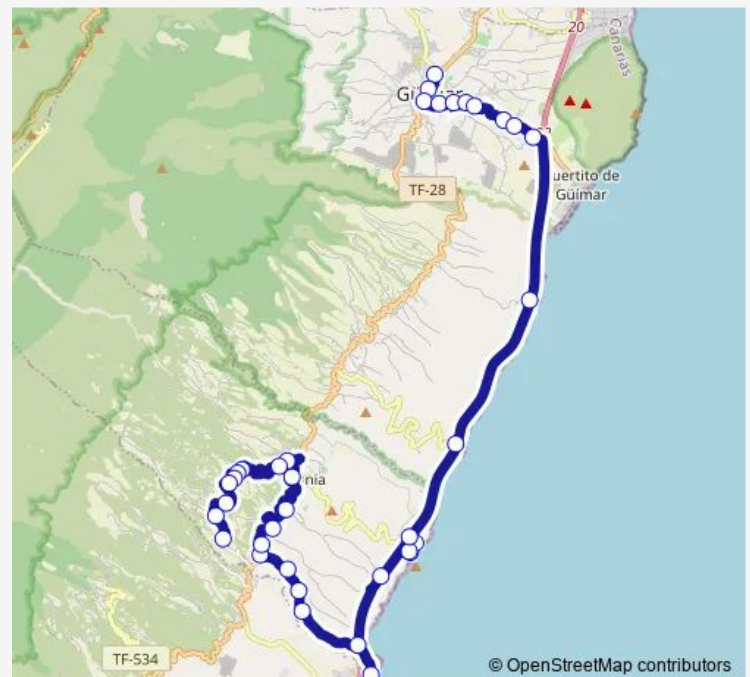

### Direction

Güímar — LA Sombrera

36 stops

[Open route schedule](#)

- Güímar
- Plaza DE LAS Flores
- Obispo Pérez Cáceres
- Calle Candelaria
- Cementerio
- Salamanca
- Cataño
- LAS Arenas
- LA Palmita
- Puzol (T)
- Punta Prieta
- EL Tablado (T)
- Roque DE Dentro
- LOS Roques
- Roque DE Dentro
- Fasnía (T)
- LOS Chasneros
- LAS Eras (T)
- Autopista
- Lomo Jurado
- Finca Inés

### Route info

Direction: Güímar

Stops: 36

Trip Duration: 0 hour 44 min

32 — Fasnía->Punta Prieta -> LA Sombrera

BusMaps

LOS Charcos

Cruz DEL Roque

## Route info

Direction: LA Sombrera

Stops: 21

Trip Duration: 0 hour 27 min

## Direction

Güímar — LA Sombrera

20 stops

[Open route schedule](#)

Güímar  
Plaza DE LAS Flores  
Obispo Pérez Cáceres  
Calle Candelaria  
Cementerio  
Salamanca  
Cataño  
LAS Arenas  
LA Palmita  
Puzol (T)  
Punta Prieta  
EL Tablado (T)  
Fasnia (T)  
LOS Chasneros  
Lomo Jurado  
Finca Inés  
LOS Charcos  
Cruz DEL Roque  
Achacay  
LA Sombrera