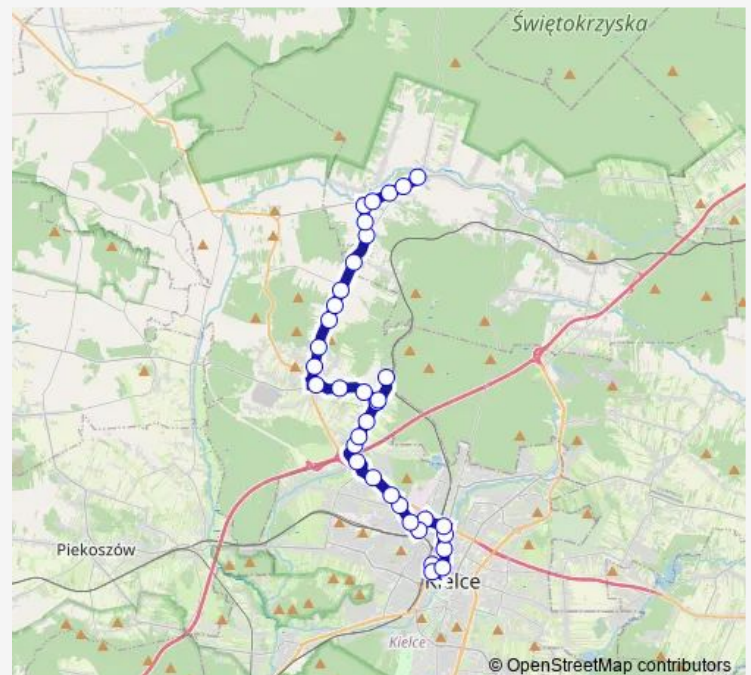

Saturday 04:38-23:03

Sunday 05:08-20:03

Route info

Direction: Dworzec / Autobusowy

Stops: 35

Trip Duration: 0 hour 57 min

Kostomłoty kościół

Miedziana Góra I

Miedziana Góra II

Tumlin - Wykień

Tumlin - Wykień I

Tumlin - Wykień II

Tumlin / Szkoła

Tumlin Zacisze

Tumlin / Dąbrówka

Tumlin / Dąbrówka II

Tumlin zalew

Tumlin Osowa

Samsonów I

Samsonów

Direction

Dworzec / Autobusowy — Żelaznogórska

13 stops

[Open route schedule](#)