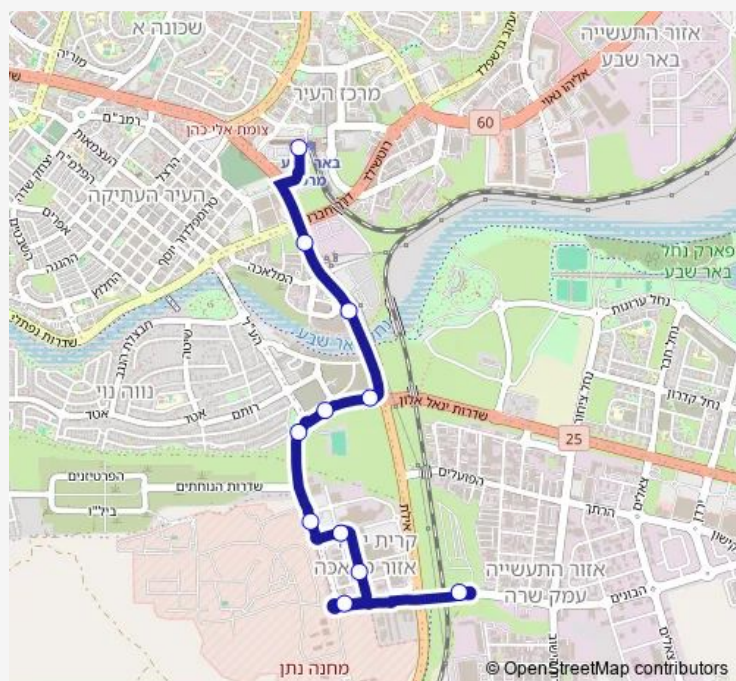

סינמה סיטי/שדרות דוד חכם

צומת יצחק מצליח

אפיקים בנגב/תדהר

אפיקים בנגב/הע'ל

לשכת גיוס/אפיקים בנגב

ישפרו פלאנט/יצחק סלמה

אליעזר וצילה מרגולין/צבי טאוב

מחנה נתן/תוצרת הארץ

חניון רכב כבד/הבונים

Route schedule

ת.מרכזית/עירוניים לדרום — חניון רכב כבד/הבונים

Monday	05:30-22:30
Tuesday	05:30-22:30
Wednesday	05:30-22:30
Thursday	05:30-19:00
Friday	05:30-13:15
Saturday	—
Sunday	05:30-22:30

Route info

Direction: ת.מרכזית/עירוניים לדרום

Stops: 11

Trip Duration: 0 hour 11 min

Direction

חניון רכב כבד/הבונים — ת.מרכזית/עירוניים לצפון

12 stops

[Open route schedule](#)