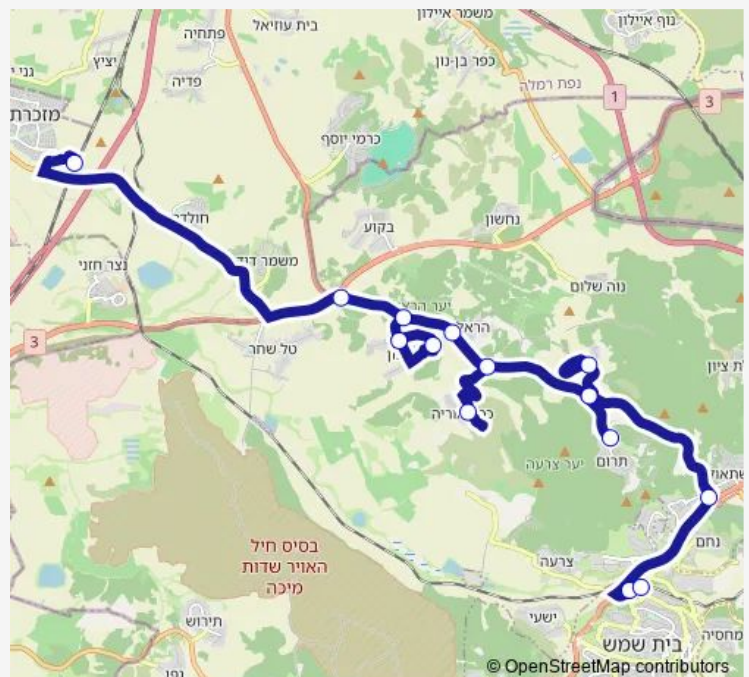

גיזו

החרוב/הדקל

מסעף צלפון/למזרח

מסעף הראל/למזרח

דרך שמשון/מעלה מוריה

צומת כפר אוריה

כניסה/תרום

מסעף תרום/תעוז למזרח

המעייין/ההר

מחלף שמשון לדרום

מרכז ביג/שדרות יגאל אלון

מסוף הרכבת/הורדה

Route schedule

ת.רכבת מזכרת בתיה/איסוף — מסוף הרכבת/הורדה

Monday	08:00-23:00
Tuesday	08:00-23:00
Wednesday	08:00-23:00
Thursday	08:00-23:00
Friday	08:10-14:10
Saturday	20:40
Sunday	08:00-23:00

Route info

Direction: ת.רכבת מזכרת בתיה/איסוף

Stops: 14

Trip Duration: 0 hour 47 min

Direction

מסוף הרכבת/איסוף — ת.רכבת מזכרת בתיה/הורדה

13 stops

[Open route schedule](#)

מסוף הרכבת/איסוף

צומת שמשון

המעייין/ההר

מסעף תעוז/תרום למערב

כניסה/תרום

דרך שמשון/מעלה מוריה

מסעף כפר אוריה למערב

מסעף הראל/למערב