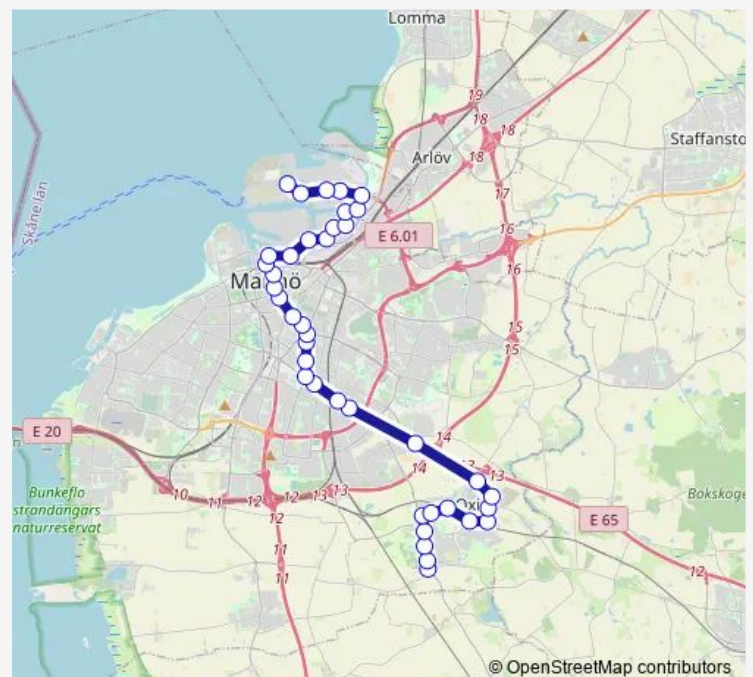

Malmö Ystadsgatan

Route schedule

Malmö Norra Hamnen Verkö — Käglinge

Monday 05:06-23:28

Tuesday 05:06-23:28

Wednesday 05:06-23:28

Thursday 05:06-23:28

Friday 05:06-23:58

Saturday 00:28-23:45

Sunday 00:15-23:15

Route info

Direction: Malmö Norra Hamnen Verkö

Stops: 39

Trip Duration: 1 hour 9 min

Malmö Sofielund

Malmö Musikhögskolan

Malmö Almtorget

Malmö Hindby

Malmö Gullvik

Malmö Elisedals industriområde

Oxie Johan Möllares väg

Oxie Vårdhemmet

Oxie Hanehögaparken

Oxie Oshögavången