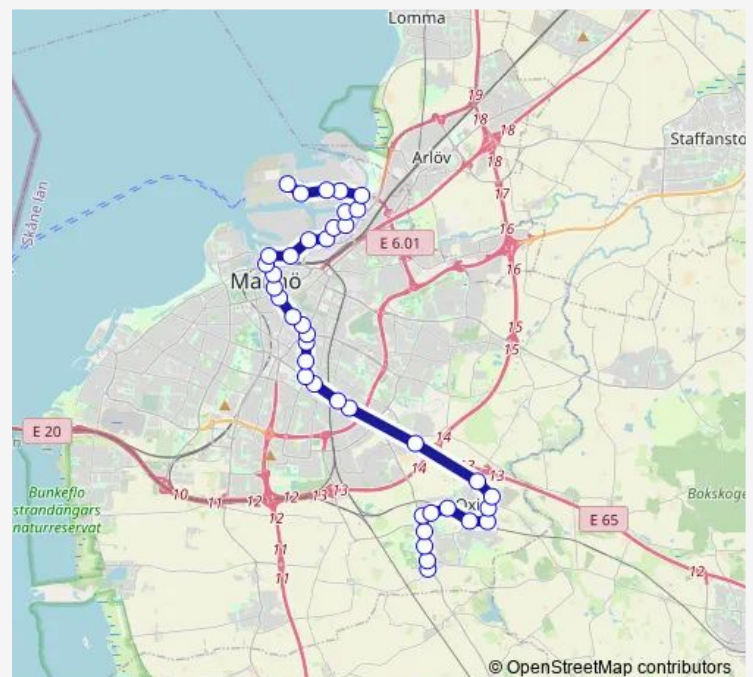

Malmö Ystadsgatan

Route schedule

Malmö Norra Hamnen Verkö — Käglinge

Monday 00:15-23:28

Tuesday 05:06-23:28

Wednesday 05:06-23:28

Thursday 05:06-23:28

Friday 05:06-23:58

Saturday 00:28-23:45

Sunday 00:15-23:45

Route info

Direction: Malmö Norra Hamnen Verkö

Stops: 39

Trip Duration: 1 hour 2 min

Malmö Sofielund

Malmö Musikhögskolan

Malmö Almtorget

Malmö Hindby

Malmö Gullvik

Malmö Elisedals industriområde

Oxie Johan Möllares väg

Oxie Vårdhemmet

Oxie Hanehögaparken

Oxie Oshögavången