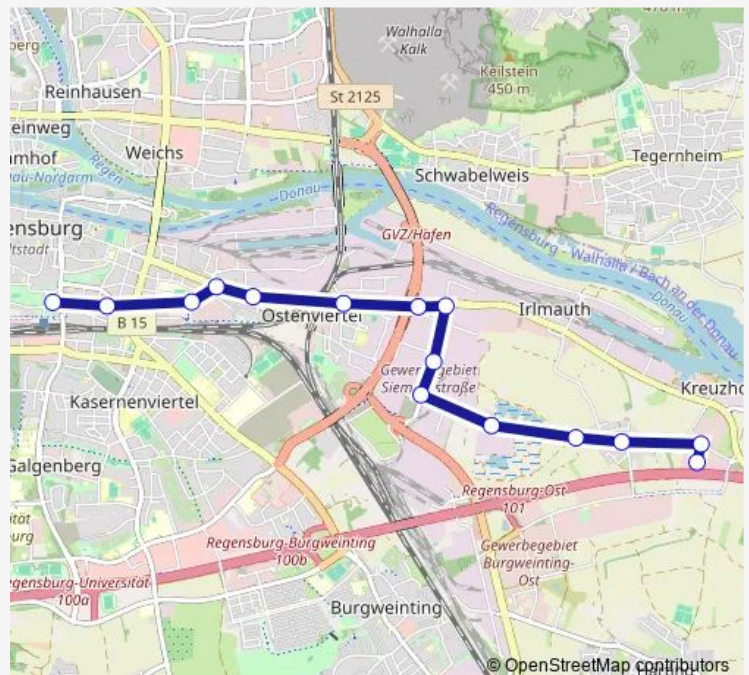

### Direction

Ikea — Regensburg Hbf

16 stops

[Open route schedule](#)

- Ikea
- Sulzfeldstraße
- Irl Ortsmitte
- Irl West
- Werner-Heisenberg-Straße
- Kremser Straße
- Peter-Henlein-Str.
- Bukarester Straße
- Osterhofener Straße
- Liebigstraße
- Kastenmaierstraße
- Zuckerfabrikstraße
- Prinz-Ludwig-Straße
- Greflingerstraße
- Stobäusplatz
- Regensburg Hbf

### Route schedule

Ikea — Regensburg Hbf

|           |             |
|-----------|-------------|
| Monday    | 06:00-20:10 |
| Tuesday   | 06:00-20:10 |
| Wednesday | 06:00-20:10 |
| Thursday  | 06:00-20:10 |
| Friday    | 06:00-20:10 |
| Saturday  | 06:00-20:10 |
| Sunday    | —           |

### Route info

Direction: Ikea

Stops: 16

Trip Duration: 0 hour 19 min

Zuckerfabrikstraße

Liebigstraße

Osterhofener Straße

Bukarester Straße

Peter-Henlein-Str.

Kremser Straße

Werner-Heisenberg-Straße

Irl West