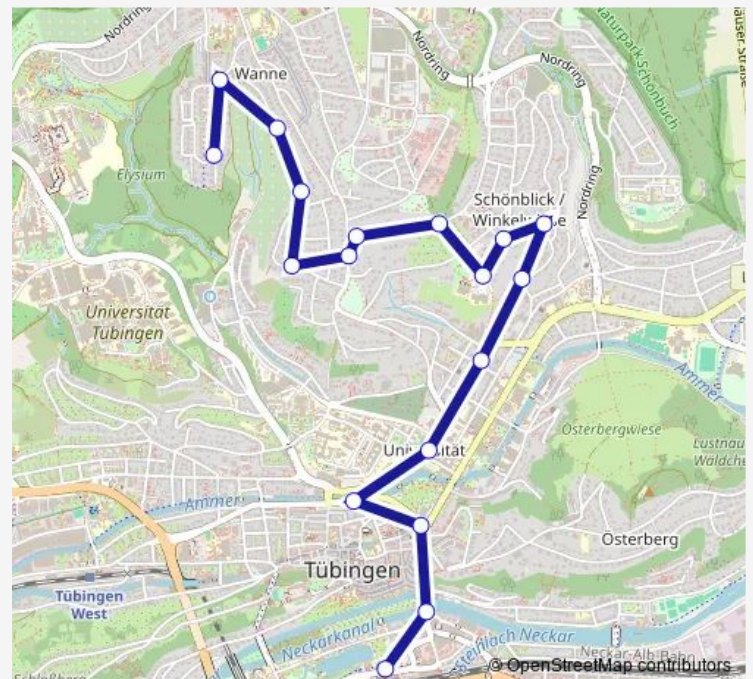

### Direction

Tübingen Ursrainer Ring — Tübingen Hauptbahnhof

18 stops

[Open route schedule](#)

Tübingen Ursrainer Ring

Tübingen Öhlerweg

Tübingen Straßburger Äcker

Tübingen Ochsenweide West

### Route schedule

Tübingen Ursrainer Ring — Tübingen Hauptbahnhof

Monday	06:22-20:22
Tuesday	06:22-20:22
Wednesday	06:22-20:22
Thursday	06:22-20:22
Friday	06:22-20:22
Saturday	—
Sunday	—

### Route info

Direction: Tübingen Ursrainer Ring

Stops: 18

Trip Duration: 0 hour 22 min

## Direction

Tübingen Hauptbahnhof — Tübingen Ursrainer Ring

18 stops

[Open route schedule](#)

Tübingen Hauptbahnhof

Tübingen Neckarbrücke

Tübingen Wilhelmstraße

Tübingen Uni / Neue Aula