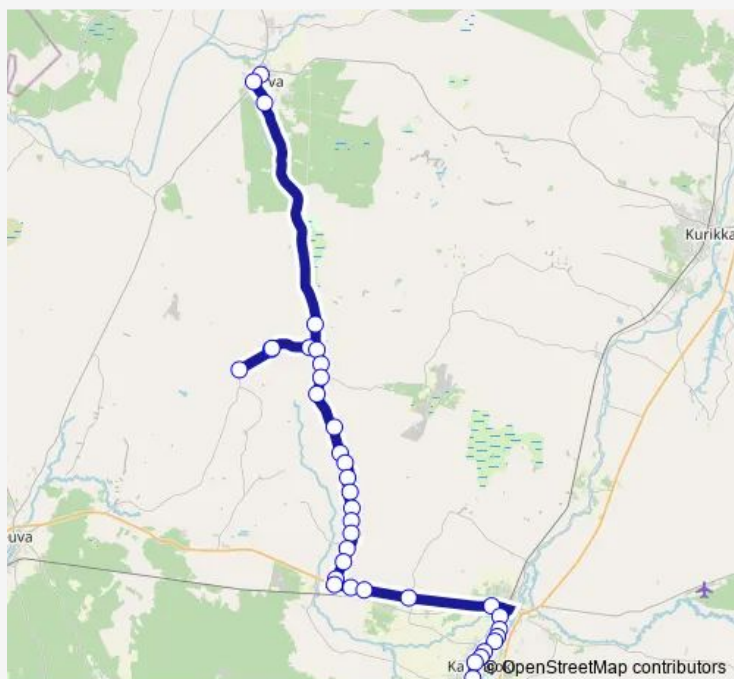

Route schedule

Jurva — Kauhajoen Matkahuolto

Monday	15:00
Tuesday	15:00
Wednesday	15:00
Thursday	15:00
Friday	15:00
Saturday	—
Sunday	—

Route info

Direction: Jurva

Stops: 36

Trip Duration: 0 hour 55 min

■ 32 — Jurva - Kauhajoen Matkahuolto

Takkula E

Raittikaupunki E

Onnela I

Latomäentie I

Luomankyläntie th I

Valkamankylä th I

Aronkylä th I

Luomankylä th E

Pokakuja E

Toivakka E (Kauhajoki)

Kasino E

Talvitie E

Tiiriläntie E

Savikyläntie th E

Kauhajoen Matkahuolto

Direction