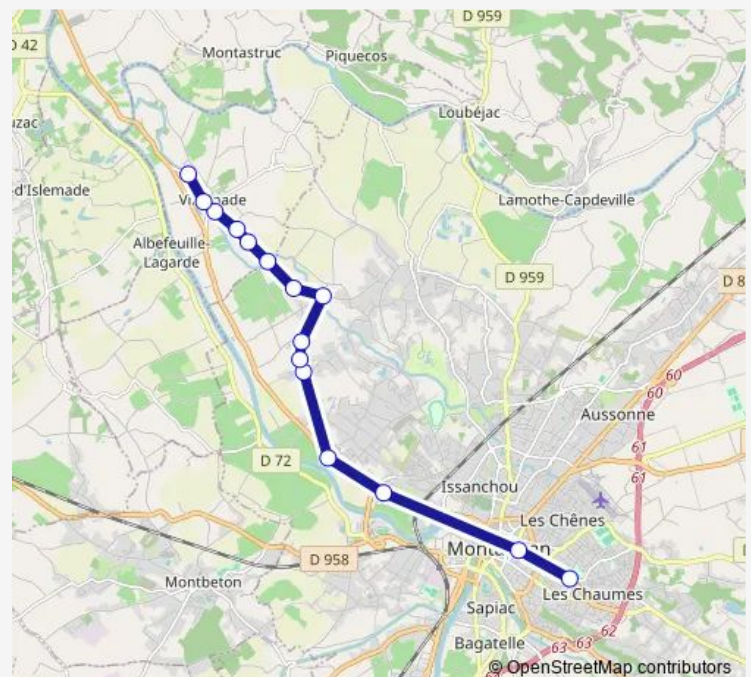

Bus 32 Ligne 32 - Villemade - Pôle Fobio

[Go to website](#)

Direction

Pole Fobio — Chemin DE Labarthe

15 stops

[Open route schedule](#)

Pole Fobio

Henri Marre

Route DE Bordeaux

Lycee Capou

LA Margue

Chemin D'Austrie

Chaubart

Chemin Saint-André

CAP D'Agnel

Mortarieu

Tuesday 17:20-18:15

Wednesday 12:30

Thursday 17:20-18:15

Friday 17:20-18:15

Saturday —

Sunday —

Route info

Direction: Pole Fobio

Stops: 15

Trip Duration: 0 hour 30 min

■ 32 — Ligne 32 - Villemade - Pôle Fobio

Direction

Chemin DE Labarthe — Pole Fobio

15 stops

[Open route schedule](#)

Chemin DE Labarthe